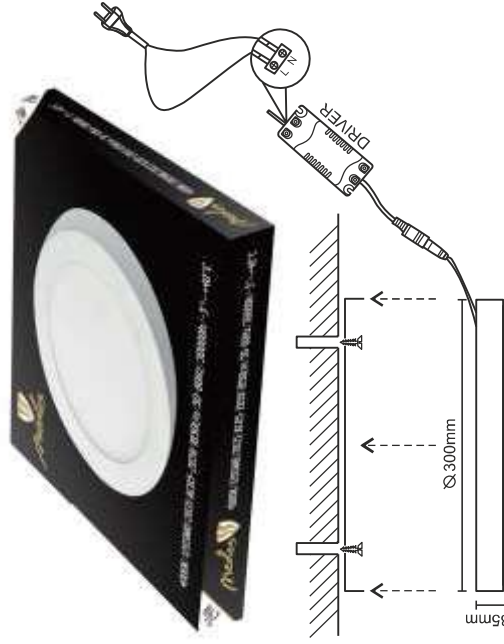

ENERG Y UA
енергія - енергія

A

24 kWh/1000h

art.nr.: LPL325

tup: PRSF24W/120SMD/2835/4000K

1 / 10