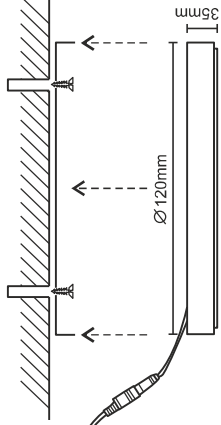

6W

art.n.: LPL321

tip: PRSF6W/30SMD/2835/4000K

- IP20
- 4000K
- 420lm
- 6W / 50W

- AC 85-265V

- 5°C / +40°C

- 30.000 h

- 120°