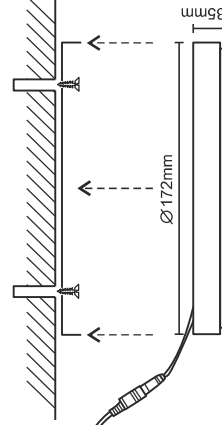

art.n.: LPL323

tip: PRSF12W/60SMD/2835/4000K

- IP20
- 4000K
- 960lm
- 12W / 80W

- AC 85-265V

- 5°C / +40°C

- 30.000 h

- 120°

- 30.000 h