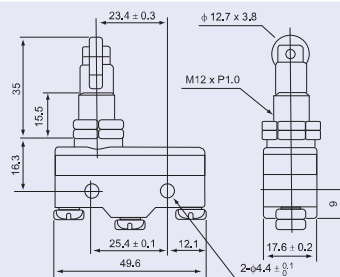

Typ so skrátenou pákou

Spinacie dráhy (mm)

TRACON LS15GW21-B

Typ so skrátenou pákou a kladkou

Spinacie dráhy (mm)

TRACON LS15GW22-B

Typ s pákou a kladkou

Spinacie dráhy (mm)

TRACON LS15GW2-B

Typ s priečnym rotačným čapom

Spinacie dráhy (mm)

TRACON LS15GQ21-B

Typ s pozdĺžnym rotačným čapom

Spinacie dráhy (mm)

TRACON LS15GQ22-B