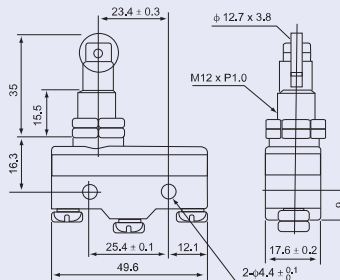

TRACON LS15GW2-B

Typ s priečnym rotačným čapom

Spinacie dráhy (mm)

TRACON LS15GQ21-B

Typ s pozdĺžnym rotačným čapom

Spinacie dráhy (mm)

TRACON LS15GQ22-B