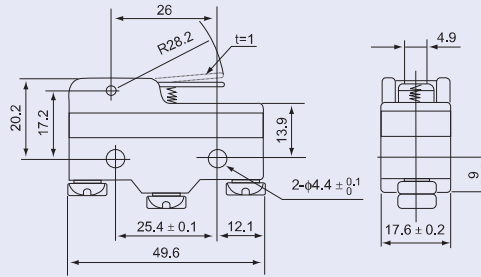

Typ so skrátenou pákou

Spinacie dráhy (mm)

TRACON LS15GW21-B

Typ so skrátenou pákou a kladkou

Spinacie dráhy (mm)

TRACON LS15GW22-B

Typ s pákou a kladkou

Spinacie dráhy (mm)

TRACON LS15GW2-B

Typ s priečnym rotačným čapom

Spinacie dráhy (mm)

TRACON LS15GQ21-B

Typ s pozdĺžnym rotačným čapom

Spinacie dráhy (mm)

TRACON LS15GQ22-B