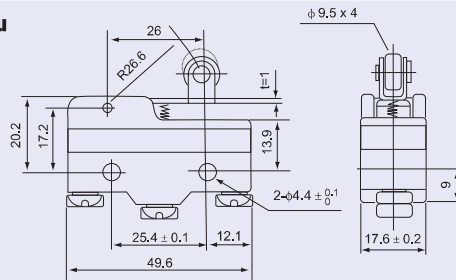

Typ so skrátenou pákou

Spinacie dráhy (mm)

TRACON LS15GW21-B

Typ so skrátenou pákou a kladkou

Spinacie dráhy (mm)

TRACON LS15GW22-B

Typ s pákou a kladkou

Spinacie dráhy (mm)

TRACON LS15GW2-B

Typ s priečnym rotačným čapom

Spinacie dráhy (mm)

TRACON LS15GQ21-B

Typ s pozdĺžnym rotačným čapom

Spinacie dráhy (mm)

TRACON LS15GQ22-B