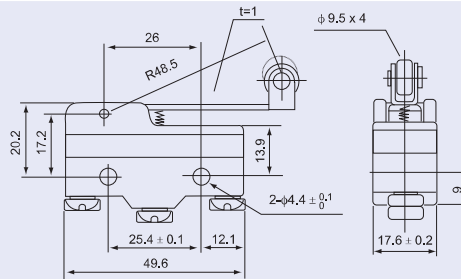

Typ so skrátenou pákou

Spinacie dráhy (mm)

TRACON LS15GW21-B

Typ so skrátenou pákou a kladkou

Spinacie dráhy (mm)

TRACON LS15GW22-B

Typ s pákou a kladkou

Spinacie dráhy (mm)

TRACON LS15GW2-B

Typ s priečnym rotačným čapom

Spinacie dráhy (mm)

TRACON LS15GQ21-B

Typ s pozdĺžnym rotačným čapom

Spinacie dráhy (mm)

TRACON LS15GQ22-B