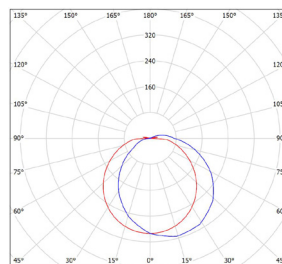

								T_c CCT	R_a CRI			DKC
DITA CLASSIC ROUND W 14W NW cover	GXPS055	8592660119199	EAN	biela	14	600	neutrálna biela	4000K	>80	0,420	1-12	17,03 €
DITA CLASSIC ROUND B 14W NW cover	GXPS054	8592660119182	EAN	čierna	14	600	neutrálna biela	4000K	>80	0,420	1-12	17,03 €