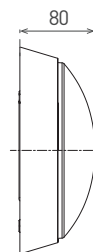

DITA CLASSIC ROUND

220-240V-
50/60Hz

IP₅₄

IK₀₈

-20+40°C

120°

25 000

NEUTRAL
WHITE

LED 14W ▶ ≧D75W E14/E27

- SVIETIDLO LED SMD
- teleso svietidla: polykarbonát (PC)
- difúzor svietidla: polykarbonát (PC)
- vhodné k osvetleniu vonkajších a vnútorných priestorov
- vstavané napájanie LED CCD
- životnosť 25 000 hodín (podľa smernice ErP)