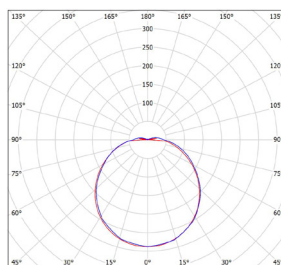

							T_c CCT	R_a CRI			DKC
DITA CLASSIC ROUND W 14W NW	GXPS051	8592660119151	biela	14	1000	neutrálna biela	4000K	>80	0,380	1-12	16,21 €
DITA CLASSIC ROUND B 14W NW	GXPS050	8592660119144	čierna	14	1000	neutrálna biela	4000K	>80	0,380	1-12	16,21 €