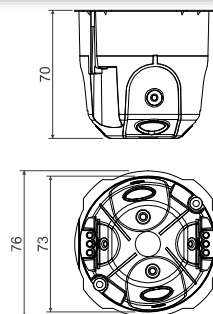

KU 68/71L1

- krabice univerzální

- ▶ Spojení v souvislou řadu s osovou vzdáleností 71 mm.
- ▶ Možnost spojení až 3 krabic vedle sebe.
- ▶ Integrovaný hrot pro označení středu vrtání.
- ▶ Spojené krabice je možné propojit s vodiči s jednoduchou izolací.
- ▶ Spojovatelná s krabicí KPR 68/71L.
- ▶ Montážní šrouby jsou opatřené trojchodým závitem pro rychlou instalaci.
- ▶ Krytí IP30 splňuje krabice osazená příslušným víkem nebo přístrojem s krytím vyšším nebo rovným IP30.
- ▶ Při montáži není nutné zahlubovat okraj sádkartonu.

položka	popis		EAN
KU 68/71L1_NA	krabice osazené šrouby pro montáž do sádkartonu, nástrojové šrouby přibaleny samostatně	120	8595057688414

- příslušenství

V 68
str. 1-68S-66
str. 1-77TYP0...
str. 1-79

- pomocné nářadí

VDS 68
Ø 73 mm
str. 1-81VPTU; VPT 68
Ø 73 mm
str. 1-80

KPRL 68-70/LD

- krabice univerzální

- ▶ Vstupní otvory vyrobeny z pružného materiálu.
- ▶ Instalace kabelu případně trubky se provádí vytržením předlisovaného vstupu na pružných membránách a vložením do vzniklého otvoru.
- ▶ Instalace krabice v otvoru se provádí utahením montážních šroubů.
- ▶ Zajištěna vzduchotěsnost prostupu i při vloženém kabelu nebo trubce.
- ▶ Vhodná pro nízkoenergetické nebo pasivní domy.
- ▶ Montážní i nástrojové šrouby jsou opatřeny dvojchodým závitem pro rychlou instalaci, krabice obsahuje plastové patky.
- ▶ Součástí balení jsou spojky umožňující spojení krabic s roztečí 71 mm, při spojení je nutné odstranit předznačenou část lemu krabice.
- ▶ Při montáži není nutné zahlubovat okraj sádkartonu.
- ▶ Minimální prodejní jednotka je 8 ks.
- ▶ Krytí IP30 splňuje krabice osazená příslušným víkem nebo přístrojem s krytím vyšším nebo rovným IP30.
- ▶ Spojení krabic s osovou roztečí 71 mm lze realizovat pomocí spojky SKLD 2 (není součástí balení), při spojování je nutné odtrhnout předznačenou část lemu krabice.
- ▶ Chráněno evropským průmyslovým vzorem.

- montážní video

- pomocné nářadí

VDS 68
Ø 73 mm
str. 1-81VPTU; VPT 68
Ø 73 mm
str. 1-80