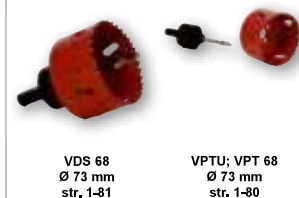

- montážní video

- pomocné nářadí

VDS 68
Ø 73 mm
str. 1-81

VPTU; VPT 68
Ø 73 mm
str. 1-80