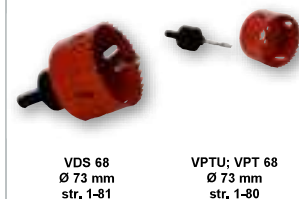

KU 68/71L1

- krabice univerzální

- ▶ Spojení v souvislou řadu s osovou vzdáleností 71 mm.
- ▶ Možnost spojení až 3 krabic vedle sebe.
- ▶ Integrovaný hrot pro označení středu vrtání.
- ▶ Spojené krabice je možné propojit s vodiči s jednoduchou izolací.
- ▶ Spojovatelná s krabicí KPR 68/71L.
- ▶ Montážní šrouby jsou opatřené trojchodým závitem pro rychlou instalaci.
- ▶ Krytí IP30 splňuje krabice osazená příslušným víkem nebo přístrojem s krytím vyšším nebo rovným IP30.
- ▶ Při montáži není nutné zahlubovat okraj sádkartonu.

položka	popis		EAN
KU 68/71L1_NA	krabice osazené šrouby pro montáž do sádkartonu, nástrojové šrouby přibaleny samostatně	120	8595057688414

- příslušenství

V 68
str. 1-68S-66
str. 1-77TYP0...
str. 1-79

- pomocné nářadí

VDS 68
Ø 73 mm
str. 1-81VPTU; VPT 68
Ø 73 mm
str. 1-80

KPRL 68-70/LD

- krabice univerzální

- ▶ Vstupní otvory vyrobeny z pružného materiálu.
- ▶ Instalace kabelu případně trubky se provádí vytržením předlisovaného vstupu na pružných membránách a vložením do vzniklého otvoru.
- ▶ Instalace krabice v otvoru se provádí utahením montážních šroubů.
- ▶ Zajištěna vzduchotěsnost prostupu i při vloženém kabelu nebo trubce.
- ▶ Vhodná pro nízkoenergetické nebo pasivní domy.
- ▶ Montážní i nástrojové šrouby jsou opatřeny dvojchodým závitem pro rychlou instalaci, krabice obsahuje plastové patky.
- ▶ Součástí balení jsou spojky umožňující spojení krabic s roztečí 71 mm, při spojení je nutné odstranit předznačenou část lemu krabice.
- ▶ Při montáži není nutné zahlubovat okraj sádkartonu.
- ▶ Minimální prodejní jednotka je 8 ks.
- ▶ Krytí IP30 splňuje krabice osazená příslušným víkem nebo přístrojem s krytím vyšším nebo rovným IP30.
- ▶ Spojení krabic s osovou roztečí 71 mm lze realizovat pomocí spojky SKLD 2 (není součástí balení), při spojování je nutné odtrhnout předznačenou část lemu krabice.
- ▶ Chráněno evropským průmyslovým vzorem.