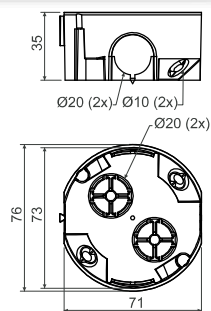

KU 68/71L1

- krabice univerzální

- ▶ Spojení v souvislou řadu s osovou vzdáleností 71 mm.
- ▶ Možnost spojení až 3 krabic vedle sebe.
- ▶ Integrovaný hrot pro označení středu vrtání.
- ▶ Spojené krabice je možné propojit s vodiči s jednoduchou izolací.
- ▶ Spojovatelná s krabicí KPR 68/71L.
- ▶ Montážní šrouby jsou opatřené trojchodým závitem pro rychlou instalaci.
- ▶ Krytí IP30 splňuje krabice osazená příslušným víkem nebo přístrojem s krytím vyšším nebo rovným IP30.
- ▶ Při montáži není nutné zahlubovat okraj sádkartonu.

položka	popis		EAN
KU 68/71L1_NA	krabice osazené šrouby pro montáž do sádkartonu, nástrojové šrouby přibaleny samostatně	120	8595057688414

- příslušenství

V 68
str. 1-68S-66
str. 1-77TYP0...
str. 1-79

- pomocné nářadí

VDS 68
Ø 73 mm
str. 1-81VPTU; VPT 68
Ø 73 mm
str. 1-80

KPRL 68-70/LD

- krabice univerzální

- ▶ Vstupní otvory vyrobeny z pružného materiálu.
- ▶ Instalace kabelu případně trubky se provádí vytržením předlisovaného vstupu na pružných membránách a vložením do vzniklého otvoru.
- ▶ Instalace krabice v otvoru se provádí utahením montážních šroubů.
- ▶ Zajištěna vzduchotěsnost prostupu i při vloženém kabelu nebo trubce.
- ▶ Vhodná pro nízkoenergetické nebo pasivní domy.
- ▶ Montážní i nástrojové šrouby jsou opatřeny dvojchodým závitem pro rychlou instalaci, krabice obsahuje plastové patky.
- ▶ Součástí balení jsou spojky umožňující spojení krabic s roztečí 71 mm, při spojení je nutné odstranit předznačenou část lemu krabice.
- ▶ Při montáži není nutné zahlubovat okraj sádkartonu.
- ▶ Minimální prodejní jednotka je 8 ks.
- ▶ Krytí IP30 splňuje krabice osazená příslušným víkem nebo přístrojem s krytím vyšším nebo rovným IP30.
- ▶ Spojení krabic s osovou roztečí 71 mm lze realizovat pomocí spojky SKLD 2 (není součástí balení), při spojování je nutné odtrhnout předznačenou část lemu krabice.
- ▶ Chráněno evropským průmyslovým vzorem.

- montážní video

- pomocné nářadí

VDS 68
Ø 73 mm
str. 1-81VPTU; VPT 68
Ø 73 mm
str. 1-80