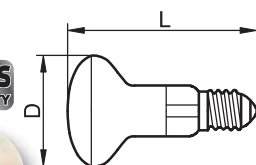

E2/8

TRACON
ELECTRIC®