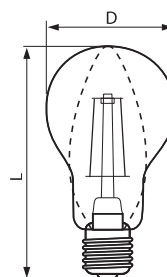

LA603D12W

2 YEARS
WARRANTY

LMG453D6W

LGY3D6W

LED žiarovky reflektorové

TRACON							D x L	
LR507W	E14	7 W	40 W	470 lm	2.700 K	120°	50×84 mm	A+
LR507NW	E14	7 W	40 W	470 lm	4.000 K	120°	50×84 mm	A+
LR639W	E27	9 W	60 W	638 lm	2.700 K	120°	63×101 mm	A+
LR639NW	E27	9 W	60 W	638 lm	4.000 K	120°	63×101 mm	A+