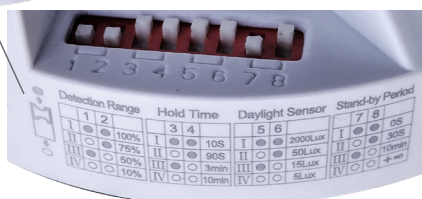

## RENO PROFI HF DIMMABLE

NEUTRAL WHITE

LED 16W ▶ ⇒ D80W  
LED 22W ▶ ⇒ D130W

- SVIETIDLO LED SMD HF DIMMABLE
- teleso svietidla: polykarbonát (PC)
- vhodné na nasvetlenie vnútorných a vonkajších priestorov
- veľká mechanická odolnosť
- svetelný výkon v pohotovostnom režime (20%)
- obsahuje regulovateľné mikrovlnné čidlo pohybu
- možnosť regulácie pomocou DIP prepínača:
  - doba maximálneho svetelného výkonu v prítomnosti 100% (TIME)
  - doba svetelného výkonu v neprítomnosti 20% (DIM TIME)
  - rozsah detekcie pohybu (SENS)
  - nastavenie (noc/deň) (LUX)
- päťročná záruka na celé svietidlo

### A) Detection Range

- Nastavenie citlivosti senzoru (vzdialenosť pohybu, ktorý senzor spína v rádiuse 120°)
- Keď dipy 1 a 2 neprepnete, je citlivosť snímania čidla maximálna 100% (15 metrov)
- Prepnutím dipu 1 znížite citlivosť snímania čidla na 75%
- Prepnutím dipu 2 znížite citlivosť snímania čidla na 50%
- Prepnutím dvoch dipov 1 a 2 znížite citlivosť snímania čidla na minimum 10%