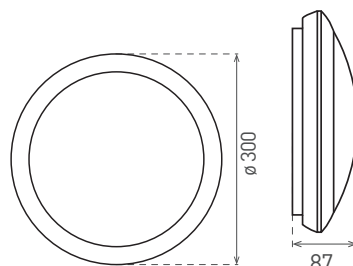

RENO PROFI HF DIMMABLE

NEUTRAL WHITE

LED 16W ▶ ⇒ D80W
LED 22W ▶ ⇒ D130W

- SVIETIDLO LED SMD HF DIMMABLE
- teleso svietidla: polykarbonát (PC)
- vhodné na nasvetlenie vnútorných a vonkajších priestorov
- veľká mechanická odolnosť
- svetelný výkon v pohotovostnom režime (20%)
- obsahuje regulovateľné mikrovlnné čidlo pohybu
- možnosť regulácie pomocou DIP prepínača:
  - doba maximálneho svetelného výkonu v prítomnosti 100% (TIME)
  - doba svetelného výkonu v neprítomnosti 20% (DIM TIME)
  - rozsah detekcie pohybu (SENS)
  - nastavenie (noc/deň) (LUX)
- päťročná záruka na celé svietidlo

220-240V-50/60Hz

IP₆₆

IK₁₀

-20+40°C

50000

ON/OFF
25 000

120°

Pf (λ)
≥0,9

-TIME+
10s-10min

-DIM TIME+
0s/30s/10min/∞

-SENS+
5-15m

-LUX+
5-2000LUX

15m

360°

120°

A) Detection Range

- Nastavenie citlivosti senzoru (vzdialenosť pohybu, ktorý senzor spína v rádiuse 120°)
- Keď dipy 1 a 2 neprepnete, je citlivosť snímania čidla maximálna 100% (15 metrov)
- Prepnutím dipu 1 znížite citlivosť snímania čidla na 75%
- Prepnutím dipu 2 znížite citlivosť snímania čidla na 50%
- Prepnutím dvoch dipov 1 a 2 znížite citlivosť snímania čidla na minimum 10%

B) Hold time

- Nastavenie času, ako dlho má byť svietidlo zopnuté na plný výkon (10 sekúnd - 10 minút)
- Keď dipy 3 a 4 neprepnete, je čas prechodu, keď svietidlo neregistruje pohyb na svetelný mezistupeň 10 sekúnd. Pokiaľ nemáte mezistupeň aktivovaný dôjde k vypnutiu svietidla.
- Keď dip 3 prepnete, je čas prechodu, keď svietidlo neregistruje pohyb na svetelný mezistupeň 90 sekúnd. Ak nemáte mezistupeň aktivovaný dôjde k vypnutiu svietidla.
- Keď dip 4 prepnete, je čas prechodu, ak svietidlo neregistruje pohyb na svetelný mezistupeň 3 minúty. Pokiaľ nemáte mezistupeň aktivovaný, dôjde k vypnutiu svietidla.
- Prepnutím dvoch dipov 3 a 4 je čas prechodu, ak svietidlo neregistruje pohyb na svetelný mezistupeň maximálne 10 minút. Ak nemáte mezistupeň aktivovaný, dôjde k vypnutiu svietidla.

C) Daylight Sensor

- Nastavenie spínania senzora v závislosti na okolnom osvetlení priestorov (spína cez deň - 5 Lux)
- Keď dipy 5 a 6 neprepnete, je citlivosť snímania senzora maximálne 2000lx, čo znamená, že svietidlo spína za denného svetla.
- Prepnutím dipu 5 znížite citlivosť snímania senzora pod 50lx. Svietidlo spína, keď sa zotmie pod hodnotu 50 luxov.
- Prepnutím dipu 6 znížite citlivosť snímania senzora pod 15lx. Svietidlo spína, keď sa zotmie pod hodnotu 15 luxov.
- Prepnutím dvoch dipov 5 a 6 znížite citlivosť snímania senzora na minimum. Svietidlo spína, ak sa zotmie pod hodnotu 5 luxov.

D) Stand-by Period

- Nastavenie času, ako dlho má byť svietidlo zopnuté v DIM režime svetelného mezistupňa [0 - nekonečno].
- Keď dipy 7 a 8 neprepnete, nie je aktivovaný svetelný mezistupeň (DIM režim). Svietidlo sa vypína z plného svetelného výkonu. Čas vypnutia je závislý na nastavení dipov 3 a 4.
- Prepnutím dipu 7 po uplynutí 30 sekúnd, kedy svietidlo stále neregistruje pohyb, svietidlo sa zo svetelného mezistupňa vypne.
- Prepnutím dipu 8 po uplynutí 10 minút, kedy svietidlo stále neregistruje pohyb, svietidlo zo svetelného mezistupňa vypne.
- Prepnutím dvoch dipov 7 a 8 nastavíte nekonečný čas. Svietidlo sa zo svetelného mezistupňa nevypne, ale svieti stále.
- Uvádzané hodnoty je potrebné brať vždy s určitou toleranciou v závislosti na podmienkach použitia.