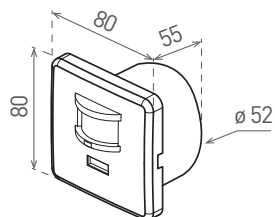

LED
COMPATIBLE

- POHYBOVÉ ČIDLO
- pohybové ovládanie svietidiel
- bez nutnosti použitia nulového (N) vodiča
- možnosť regulácie:
 - čas (TIME)
 - rozsah detekcie pohybu (SENS)
 - nastavenie noc/deň (-LUX+)
- maximálne zaťaženie 500W (PF≈1)
- spolupracuje s LED svietidlami

									DKC
SENSOR 41	GXSI008	8592660116822	biela	190	9m	10s-7min	3-2000	0-9m	16,23 €

LED
COMPATIBLE

- POHYBOVÉ ČIDLO
- pohybové ovládanie svietidiel
- možnosť regulácie:
 - čas (TIME)
 - nastavenie noc/deň (-LUX+)
- indikácia stavu (LED)
- maximálne zaťaženie 1200W (PF≈1)
- spolupracuje s LED svietidlami