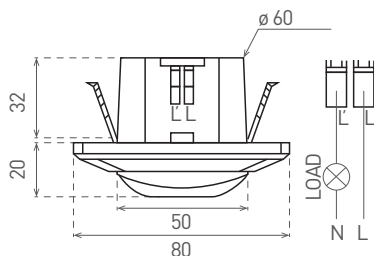

									DKC
SENSOR 41	GXSI008	8592660116822	biela	190	9m	10s-7min	3-2000	0-9m	16,23 €

LED
COMPATIBLE

- POHYBOVÉ ČIDLO
- pohybové ovládanie svietidiel
- možnosť regulácie:
 - čas (TIME)
 - nastavenie noc/deň (-LUX+)
- indikácia stavu (LED)
- maximálne zaťaženie 1200W (PF≈1)
- spolupracuje s LED svietidlami