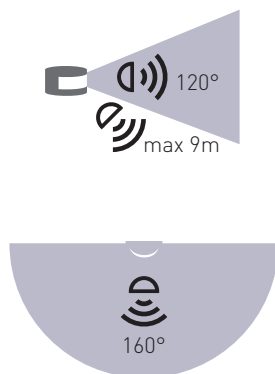

LED
COMPATIBLE

- POHYBOVÉ ČIDLO
- pohybové ovládanie svietidiel
- bez nutnosti použitia nulového (N) vodiča
- možnosť regulácie:
 - čas (TIME)
 - rozsah detekcie pohybu (SENS)
 - nastavenie noc/deň (-LUX+)
- maximálne zaťaženie 500W (PF≈1)
- spolupracuje s LED svietidlami

									DKC
SENSOR 41	GXSI008	8592660116822	biela	190	9m	10s-7min	3-2000	0-9m	16,23 €

LED
COMPATIBLE

- POHYBOVÉ ČIDLO
- pohybové ovládanie svietidiel
- možnosť regulácie:
 - čas (TIME)
 - nastavenie noc/deň (-LUX+)
- indikácia stavu (LED)
- maximálne zaťaženie 1200W (PF≈1)
- spolupracuje s LED svietidlami

								DKC
SENSOR 40	GXSI004	8592660100906	biela	160	120	9m	3-2000lx	10,93 €