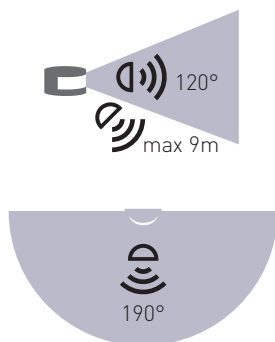

LED
COMPATIBLE

- POHYBOVÉ ČIDLO
- pohybové ovládanie svietidiel
- bez nutnosti použitia nulového (N) vodiča
- možnosť regulácie:
 - čas (TIME)
 - rozsah detekcie pohybu (SENS)
 - nastavenie noc/deň (-LUX+)
- maximálne zaťaženie 500W (PF≈1)
- spolupracuje s LED svietidlami

									DKC
SENSOR 41	GXSI008	8592660116822	biela	190	9m	10s-7min	3-2000	0-9m	16,23 €

LED
COMPATIBLE

- POHYBOVÉ ČIDLO
- pohybové ovládanie svietidiel
- možnosť regulácie:
 - čas (TIME)
 - nastavenie noc/deň (-LUX+)
- indikácia stavu (LED)
- maximálne zaťaženie 1200W (PF≈1)
- spolupracuje s LED svietidlami