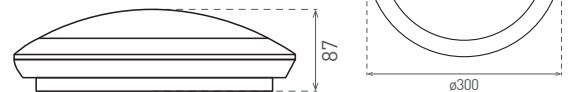

T_c CCT	R_a CRI			DKC
RENO PROFI W 16W NW	GXPR080	8592660117539	biela	16	1200	neutrálna biela	4000K	≥80	1	1-5	34,15 €
RENO PROFI B 16W NW	GXPR083	8592660119977	čierna	16	1200	neutrálna biela	4000K	≥80	1	1-5	34,15 €
RENO PROFIS 16W NW	GXPR078	8592660121420	strieborná	16	1200	neutrálna biela	4000K	≥80	1	1-5	37,89 €
RENO PROFI W 22W NW	GXPR076	8592660121468	biela	22	1700	neutrálna biela	4000K	≥80	1	1-5	37,40 €
RENO PROFI B 22W NW	GXPR077	8592660121475	čierna	22	1700	neutrálna biela	4000K	≥80	1	1-5	37,40 €
RENO PROFIS 22W NW	GXPR079	8592660121437	strieborná	22	1700	neutrálna biela	4000K	≥80	1	1-5	41,47 €