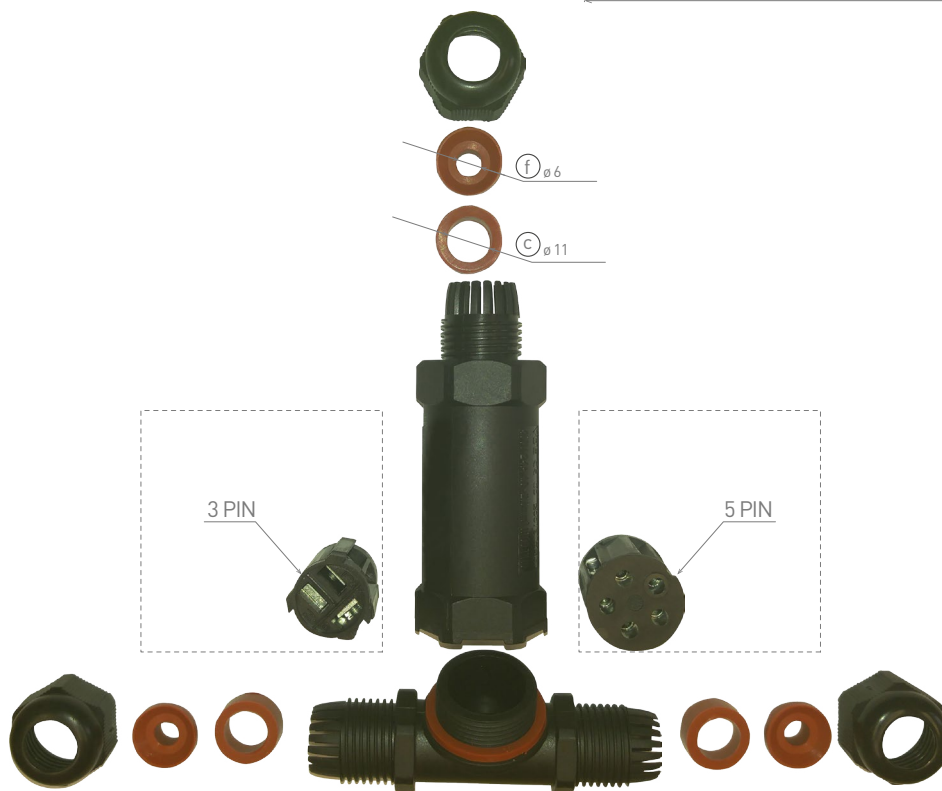

CSJ IP68 T

- PREPOJOVACIE PRÍSLUŠENSTVO
- materiál: polyamid PA66
- vhodné pre vonkajšie použitie
- IP68 káblová vodotesná spojka tvaru T

IP₆₈

-40+100°C

			PIN		$\frac{<a>}{[mm]}$	$\frac{}{[mm]}$	$\frac{<c>}{[mm]}$	$\frac{<d>}{[mm]}$	$\frac{<e>}{[mm]}$	$\frac{<f>}{[mm]}$		DKC
CSJ IP68 T 3x2,5	GXSP004	8592660118017	3	1,0 – 2,5mm ²	112	89	33	31	11	6	10/200	6,38 €
CSJ IP68 T 5x2,5	GXSP005	8592660118024	5	1,0 – 2,5mm ²	112	89	33	31	11	6	10/200	7,67 €