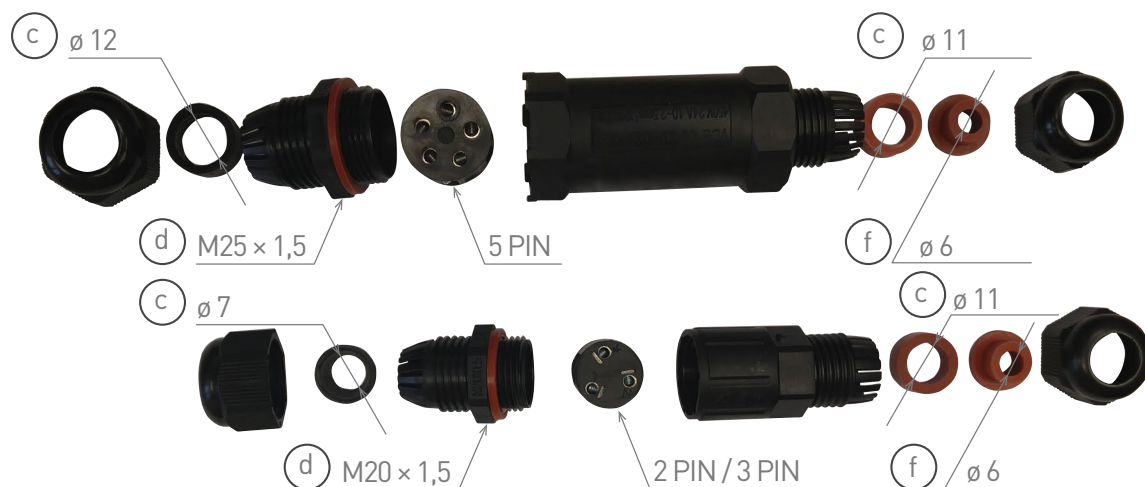

CSJ IP68

- PREPOJOVACIE PRÍSLUŠENSTVO
- materiál: polyamid PA66
- vhodné pre vonkajšie použitie
- IP68 káblová vodotesná spojka

				EAN	PIN		\overleftarrow{a}	\overleftarrow{b}	\overleftarrow{c}	\overleftarrow{d}	\overleftarrow{e}	\overleftarrow{f}		DKC
						[mm]	[mm]	[mm]	[mm]	[mm]	[mm]			
					2	0,75 – 1,5mm ²	77	26	7	M20x1,5	11	6	10/500	3,12 €
					3	0,75 – 1,5mm ²	77	26	7	M20x1,5	11	6	10/500	3,78 €
					5	1,0 – 2,5mm ²	112	33	12	M25x1,5	11	6	10/400	5,97 €