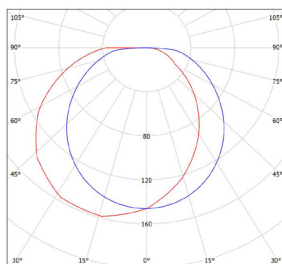

## DITA ROUND COVER

220-240V-  
50/60Hz

IP<sub>54</sub>

-20+40°C

120°

25 000

ON  
OFF  
15 000

NEUTRAL  
WHITE

				color	W	lm	color	$\theta$ [°]		-TIME+	-LUX+	T <sub>c</sub> CCT	R <sub>a</sub> CRI	kg		DKC
DITA ROUND W 14W NW cover	GXPS045	8592660117911	biela	14	600	neutrálna biela	90	10m	10s-5min	10-2000lx	4000K	>80	0,405	1-12	29,26 €	
DITA ROUND B 14W NW cover	GXPS044	8592660117904	čierna	14	600	neutrálna biela	90	10m	10s-5min	10-2000lx	4000K	>80	0,405	1-12	29,26 €	