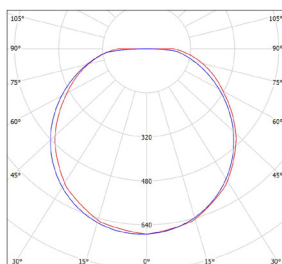

DITA ROUND

220-240V-
50/60Hz

IP₅₄

*-20+40°C

25 000

ON
OFF
15 000

NEUTRAL
WHITE

LED 14W ▶ ⇒ D75W E14/E27

		EAN	color	W	lm	color	°	°	-TIME+	-LUX+	T _c CCT	R _a CRI	kg		DKC
DITA ROUND W 14W NW	GXPS041	8592660117812	biela	14	1000	neutrálna biela	90	10m	10s-5min	10-2000lx	4000K	>80	0,405	1-12	28,45 €
DITA ROUND B 14W NW	GXPS040	8592660117805	čierna	14	1000	neutrálna biela	90	10m	10s-5min	10-2000lx	4000K	>80	0,405	1-12	28,45 €