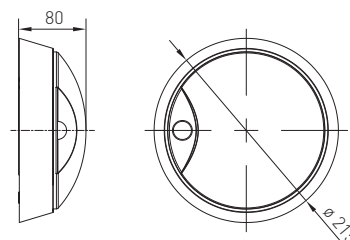

DITA ROUND

220-240V-
50/60Hz

IP₅₄

*-20+40°C

25 000

ON
OFF
15 000

NEUTRAL
WHITE

LED 14W ▶ ⇒ D75W E14/E27

- SVIETIDLO LED SMD SO SENZOROM POHYBU
- teleso svetidla: polykarbonát (PC)
- difúzor svetidla: polykarbonát (PC)
- vhodné k osvetleniu vonkajších a vnútorných priestorov
- obsahuje regulovateľný senzor pohybu
- vstavané napájanie LED CCD
- životnosť 25 000 hodín (podľa smernice ErP)

		EAN	color	W	lm	color	°	°	-TIME+	-LUX+	T _c CCT	R _a CRI	kg		DKC
DITA ROUND W 14W NW	GXPS041	8592660117812	biela	14	1000	neutrálna biela	90	10m	10s-5min	10-2000lx	4000K	>80	0,405	1-12	28,45 €
DITA ROUND B 14W NW	GXPS040	8592660117805	čierna	14	1000	neutrálna biela	90	10m	10s-5min	10-2000lx	4000K	>80	0,405	1-12	28,45 €