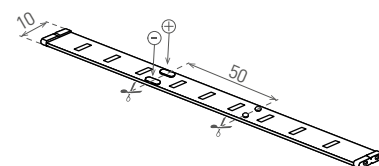

LED STRIP 2835 IP65

- LINEÁRNE MODULY LED SMD 2835
- samolepiaci pásik so silikónovým krytím
- napájané nízkym napätím
- k dispozícii na cievkach po 5 m alebo 30 m
- možnosť deliť na menšie časti
- dĺžka nedeliteľného pásika je 5cm/3xLED
- vodeodolná

						$\frac{T_c}{CCT}$	$\frac{Ra}{CRI}$	$\frac{\pm O}{[m]}$	DKC
LED STRIP 2835 IP65 CW 5m	GXLS062	8592660108353	14,4	1040	studená biela	6000K	>80	5	39,04 €
LED STRIP 2835 IP65 NW 5m	GXLS115	8592660116785	14,4	1020	neutrálna biela	4000K	>80	5	39,04 €
LED STRIP 2835 IP65 WW 5m	GXLS063	8592660108360	14,4	1000	teplá biela	3000K	>80	5	39,04 €
LED STRIP 2835 IP65 CW 30m	GXLS052	8592660108339	14,4	1040	studená biela	6000K	>80	30	217,26 €
LED STRIP 2835 IP65 WW 30m	GXLS053	8592660108346	14,4	1000	teplá biela	3000K	>80	30	217,26 €

LED STRIP 2835

- LINEÁRNE MODULY LED SMD 2835
- samolepiaci pásik
- napájané nízkym napätím
- k dispozícii na cievkach po 5 m alebo 30 m
- možnosť deliť na menšie časti
- dĺžka nedeliteľného pásika je 5cm/3xLED

						$\frac{T_c}{CCT}$	$\frac{Ra}{CRI}$	$\frac{\pm O}{[m]}$	DKC
LED STRIP 2835 IP20 CW 5m	GXLS064	8592660108377	14,4	1040	studená biela	6000K	≥80	5	33,93 €
LED STRIP 2835 IP20 NW 5m	GXLS116	8592660116792	14,4	1020	neutrálna biela	4000K	≥80	5	33,93 €
LED STRIP 2835 IP20 WW 5m	GXLS065	8592660108384	14,4	1000	teplá biela	3000K	≥80	5	33,93 €
LED STRIP 2835 IP20 CW 30m	GXLS066	8592660110721	14,4	1040	studená biela	6000K	≥80	30	192,15 €
LED STRIP 2835 IP20 WW 30m	GXLS067	8592660110738	14,4	1000	teplá biela	3000K	≥80	30	192,15 €