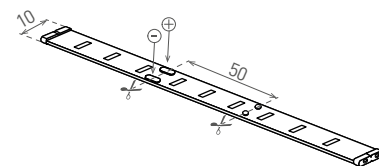

LED STRIP 2835 IP65

- LINEÁRNE MODULY LED SMD 2835
- samolepiaci pásik so silikónovým krytím
- napájané nízkym napätím
- k dispozícii na cievkach po 5 m alebo 30 m
- možnosť deliť na menšie časti
- dĺžka nedeliteľného pásika je 5cm/3xLED
- vodeodolná

						$\frac{T_c}{CCT}$	$\frac{Ra}{CRI}$	$\frac{\pm O}{[m]}$	DKC
LED STRIP 2835 IP65 CW 5m	GXLS062	8592660108353	14,4	1040	studená biela	6000K	>80	5	39,04 €
LED STRIP 2835 IP65 NW 5m	GXLS115	8592660116785	14,4	1020	neutrálna biela	4000K	>80	5	39,04 €
LED STRIP 2835 IP65 WW 5m	GXLS063	8592660108360	14,4	1000	teplá biela	3000K	>80	5	39,04 €
LED STRIP 2835 IP65 CW 30m	GXLS052	8592660108339	14,4	1040	studená biela	6000K	>80	30	217,26 €
LED STRIP 2835 IP65 WW 30m	GXLS053	8592660108346	14,4	1000	teplá biela	3000K	>80	30	217,26 €

LED STRIP 2835

- LINEÁRNE MODULY LED SMD 2835
- samolepiaci pásik
- napájané nízkym napätím
- k dispozícii na cievkach po 5 m alebo 30 m
- možnosť deliť na menšie časti
- dĺžka nedeliteľného pásika je 5cm/3xLED

						$\frac{T_c}{CCT}$	$\frac{Ra}{CRI}$	$\frac{\pm O}{[m]}$	DKC
LED STRIP 2835 IP20 CW 5m	GXLS064	8592660108377	14,4	1040	studená biela	6000K	≥80	5	33,93 €
LED STRIP 2835 IP20 NW 5m	GXLS116	8592660116792	14,4	1020	neutrálna biela	4000K	≥80	5	33,93 €
LED STRIP 2835 IP20 WW 5m	GXLS065	8592660108384	14,4	1000	teplá biela	3000K	≥80	5	33,93 €
LED STRIP 2835 IP20 CW 30m	GXLS066	8592660110721	14,4	1040	studená biela	6000K	≥80	30	192,15 €
LED STRIP 2835 IP20 WW 30m	GXLS067	8592660110738	14,4	1000	teplá biela	3000K	≥80	30	192,15 €