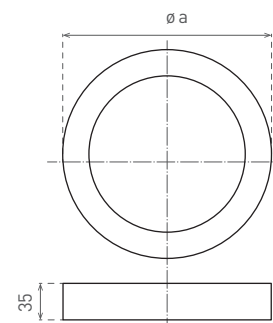

LED 6W
LED 12W
LED 18W
LED 24W

- SVIETIDLO LED SMD
- teleso svetidla: lakovaný hliník
- difúzor: PS NANO
- energeticky úsporná náhrada prisadených svetidiel
- 85% zníženia spotreby elektrickej energie
- súčasťou balenia je napájanie CCD LED

LED FENIX ROUND