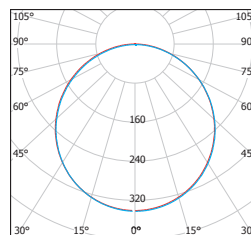

LED 6W
LED 12W
LED 18W
LED 24W

- SVIETIDLO LED SMD
- teleso svetidla: lakovaný hliník
- difúzor: PS NANO
- energeticky úsporná náhrada prisadených svetidiel
- 85% zníženia spotreby elektrickej energie
- súčasťou balenia je napájanie CCD LED

LED FENIX ROUND