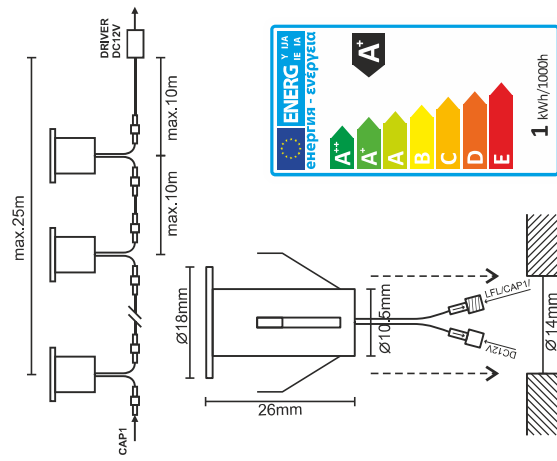

0.4W

art.n.: LFL110
tip: FL101/2800K

IP67

2800K

7lm

-30°C
+65°C

DC
12V

120°

100KG

50,000 h

30,000

9% 100%

Ra ≥ 80

UV free

Hg free

1/10 / 100