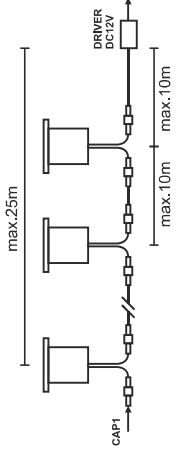

0.6W

art.nr.: **LFL111**
typ: FL102/2800K

- IP67
- 1/10/100
- 2800K
- 6lm
- -30°C / +65°C
- DC 12V
- 100%KG
- 120°
- 50,000 h
- 30,000
- 9% 100%
- Ra ≥ 80
- uv free
- Hg free

0.6W

art.nr.: **LFL121**
typ: FL102/4000K

- IP67
- 1/10/100
- 4000K
- 6lm
- -30°C / +65°C
- DC 12V
- 100%KG
- 120°
- 50,000 h
- 30,000
- 9% 100%
- Ra ≥ 80
- uv free
- Hg free