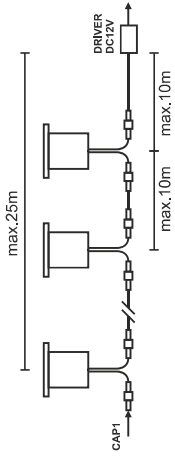

1/10 / 100

715850401901866

0.6W

1 / 10 / 100

IP67

2800K

40lm

-30°C
+65°C