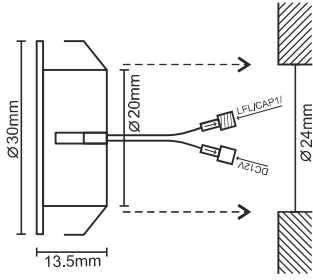

0.6W

art.nr.: **LFL111**
typ: FL102/2800K

- IP67
- 1/10/100
- 2800K
- 6lm
- -30°C / +65°C
- DC 12V
- 100%KG
- 120°
- 50,000 h
- 30,000
- 9% 100%
- Ra ≥ 80
- uv free
- Hg free

0.6W

art.nr.: **LFL121**
typ: FL102/4000K

- IP67
- 1/10/100
- 4000K
- 6lm
- -30°C / +65°C
- DC 12V
- 100%KG
- 120°
- 50,000 h
- 30,000
- 9% 100%
- Ra ≥ 80
- uv free
- Hg free