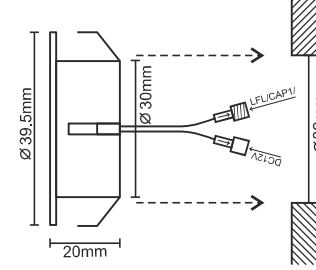

UV free

Hg free

1/10/60

715850401901941

1.5W

art.nr.: LFL114
tip: FL105/2800K

1.5W

art.nr.: LFL124
tip: FL105/4000K