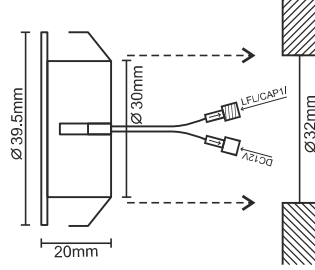

art.n.: LFL113
tip: FL104/2800K

IP67

2800K

60lm

-30°C
+65°C

DC
12V

100KG

120°

50.000 h

30.000

9% 100%

Ra ≥ 80

UV free

Hg free

1/10/60

715850401901934