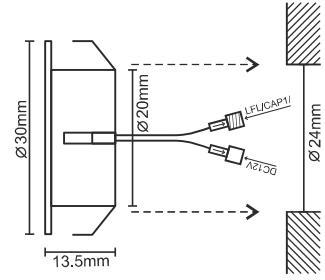

0.6W

art.nr.: **LFL111**
typ: FL102/2800K

- IP67
- 1/10/100
- 2800K
- 6lm
- -30°C / +65°C
- DC 12V
- 100%KG
- 120°
- 50,000 h
- 30,000
- 9% 100%
- Ra ≥ 80
- uv free
- Hg free

0.6W

art.nr.: **LFL121**
typ: FL102/4000K

- IP67
- 1/10/100
- 4000K
- 6lm
- -30°C / +65°C
- DC 12V
- 100%KG
- 120°
- 50,000 h
- 30,000
- 9% 100%
- Ra ≥ 80
- uv free
- Hg free