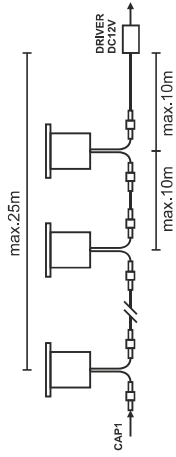

1/10 / 100

715850401901859

art.n.: LFL122
tip: FL103/4000K

IP67

4000K

40lm

-30°C
+65°C

DC
12V