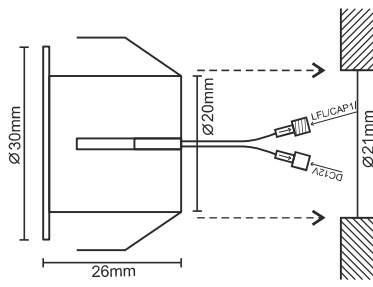

1/10 / 100

715850401901866

0.6W

1 / 10 / 100

IP67

2800K

40lm

-30°C
+65°C