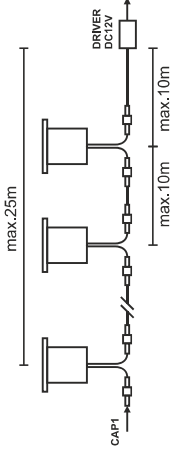

0.6W

art.nr.: **LFL111**
typ: FL102/2800K

- IP67
- 1/10/100
- 2800K
- 6lm
- -30°C / +65°C
- DC 12V
- 100%KG
- 120°
- 50,000 h
- 30,000
- 9% 100%
- Ra ≥ 80
- uv free
- Hg free

0.6W

art.nr.: **LFL121**
typ: FL102/4000K

- IP67
- 1/10/100
- 4000K
- 6lm
- -30°C / +65°C
- DC 12V
- 100%KG
- 120°
- 50,000 h
- 30,000
- 9% 100%
- Ra ≥ 80
- uv free
- Hg free