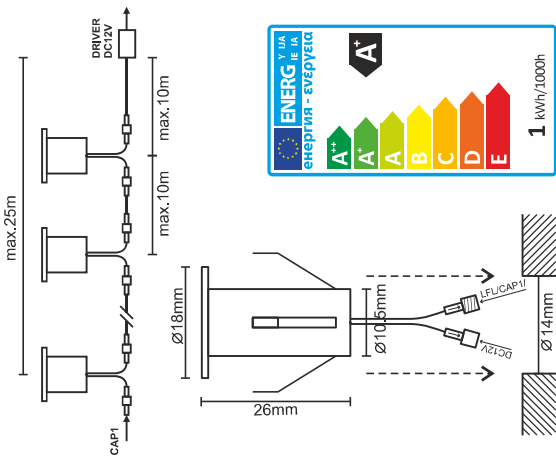

100KG

50,000 h

30,000

9% 100%

Ra ≥ 80

UV free

Hg free

0.6W