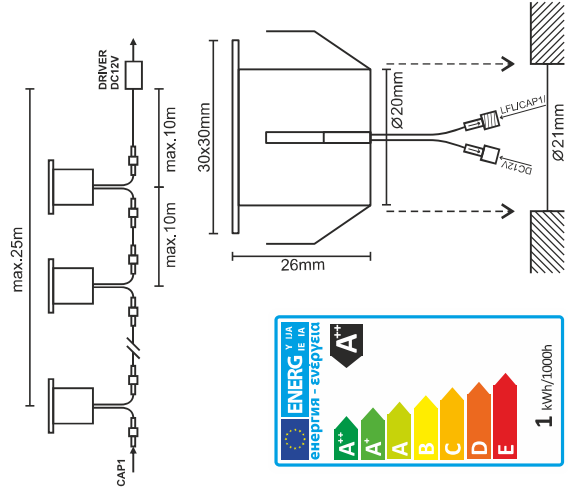

1 / 10 / 100

IP67

4000K

40lm

-30°C
+65°C

DC 12V

100KG

120°

50,000 h

30,000

9% 100%

Ra ≥ 80

UV free

Hg free

art.nr.: LFL122S
typ: FL113/4000K