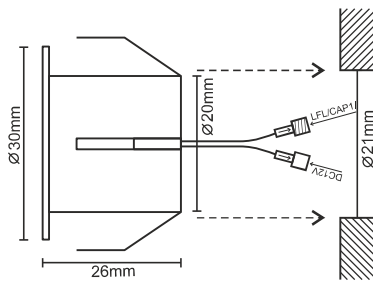

art.n.: LFL112
tip: FL103/2800K

IP67

2800K

40lm

-30°C
+65°C

DC
12V

100KG

120°

50.000 h

30.000

9% 100%

Ra ≥ 80

UV free

Hg free

1/10 / 100

715850401901859