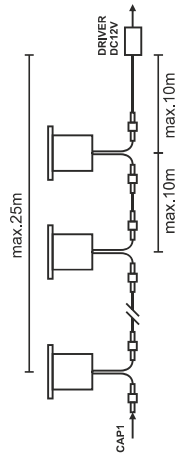

Hg free

1/10/60

715850401901934

MtD

art.n.: LFL123
tip: FL104/4000K

IP67

4000K

60lm

UV free

Hg free

1/10/60

715850401901941

1.5W

art.nr.: LFL114
tip: FL105/2800K

1.5W

art.nr.: LFL124
tip: FL105/4000K