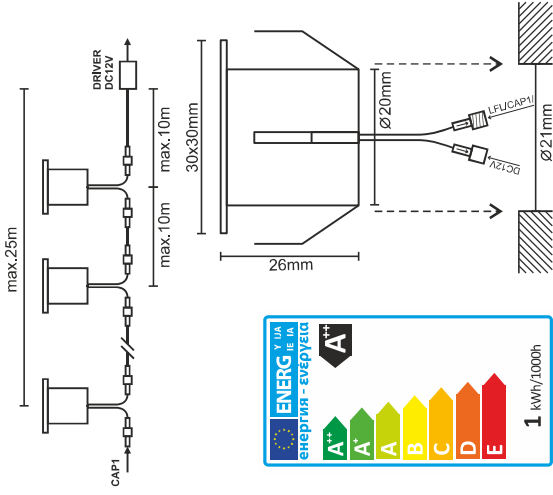

0.6W

1 / 10 / 100

IP67

2800K

40lm

-30°C
+65°C

DC 12V

100KG

120°

50,000 h

30,000

9% 100%

Ra ≥ 80

UV free

Hg free

art.nr.: LFL112S
typ: FL113/2800K