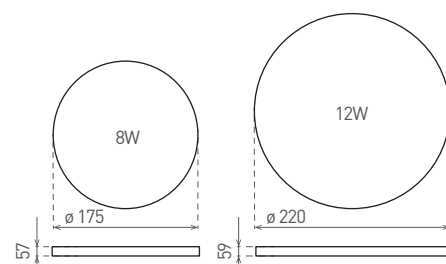

LED LUCY-R

220-240V-
50/60Hz

IP₅₄

-20+40°C

115°

25 000

CE

RoHS

		 EAN	 W	 lm	 color	$\frac{T_c}{CCT}$	$\frac{Ra}{CRI}$	 kg		DKC
LED LUCY-R White 8W NW	GXLS230	8592660113357	8	650	neutrálna biela	4000K	>80	0,35	1-18	21,12 €
LED LUCY-R White 12W NW	GXLS232	8592660113371	12	1000	neutrálna biela	4000K	>80	0,40	1-20	26,82 €