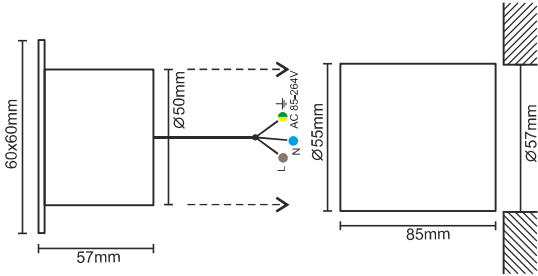

30.000

9% 100%

Ra ≥ 80

UV free

Hg free

1/5/30

art.n.: LGL524
tip: GL501/4000K

IP67

Ra ≥ 80

UV free

Hg free

1/5/30

4W

IP67
2800K
210lm
-30°C
+65°C
AC 85-264V
100%
30°
50,000 h
30,000
9% 100%Ra ≥ 80
UV free
Hg free

art.nr.: LGL514S
tip: GL511/2800K

4W