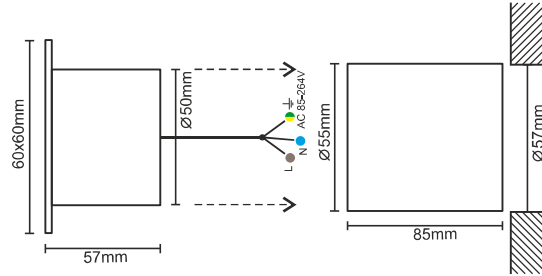

30.000

9% 100%

Ra ≥ 80

UV free

Hg free

1/5/30

art.n.: LGL524
tip: GL501/4000K

IP67

Ra ≥ 80

UV free

Hg free

1/5/30

4W

IP67
2800K
210lm
-30°C
+65°C
AC 85-264V
100%
30°
50,000 h
30,000
9% 100%Ra ≥ 80
UV free
Hg free

art.nr.: LGL514S
tip: GL511/2800K

4W