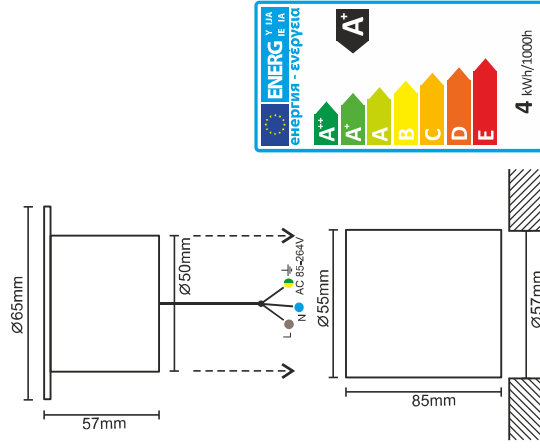

art.n.: LGL514
tip: GL501/2800K

IP67

2800K

210lm

-30°C
+65°C

AC
85-264V

30°

50.000 h

30.000

9% 100%

Ra ≥ 80

UV free

Hg free

1/5/30

art.n.: LGL524
tip: GL501/4000K

IP67

Ra ≥ 80

UV free

Hg free

1/5/30

4W

IP67
2800K
210lm
-30°C
+65°C
AC 85-264V
100%
30°
50,000 h
30,000
9% 100%Ra ≥ 80
UV free
Hg free

art.nr.: LGL514S
tip: GL511/2800K

4W

IP67
4000K
220lm
-30°C
+65°C
AC 85-264V
100%
30°
50,000 h
30,000
9% 100%Ra ≥ 80
UV free
Hg free

art.nr.: LGL524S
tip: GL511/4000K