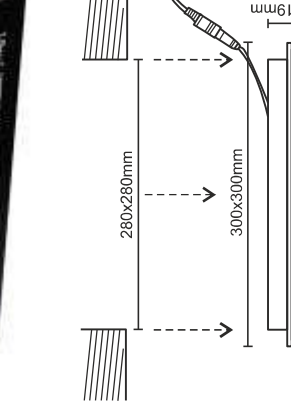

24W

art.nr.: LPL215

тип: PS24W/120SMD/2835/2800K

24W

art.nr.: LPL225

тип: PS24W/120SMD/2835/4000K