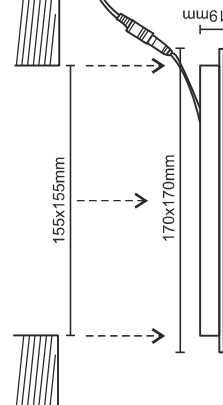

12W

art.nr.: LPL213

tup: PS12W/60SMD/2835/2800K

12W

art.nr.: LPL223

tup: PS12W/60SMD/2835/4000K

18W

art.ni.: **LPL214**

tup: PS18W/90SMD/2835/2800K

- IP20**
- 2800K**
- 1510lm**
- 18W**
130W
- AC**
85-265V
- 5°C**
+40°C
- 120°**
- 30.000 h**
- 30.000 h**
- 30.000**
- 0%** 100%
- Ra ≥ 80**
- UV free**
- Hg free**

ENERGY LABEL: **A+** (A+, A, B, C, D, E), 18 kWh/1000h

18W

art.ni.: **LPL224**

tup: PS18W/90SMD/2835/4000K

- IP20**
- 4000K**
- 1520lm**
- 18W**
130W
- AC**
85-265V
- 5°C**
+40°C
- 120°**
- 30.000 h**
- 30.000 h**
- 30.000**
- 0%** 100%
- Ra ≥ 80**
- UV free**
- Hg free**