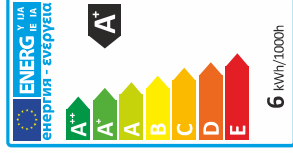

art.n.: **LPL211**

tip: **PS6W/30SMD/2835/2800K**

IP20

2800K

410lm

6W
50W

-5°C
+40°C

AC
85-265V

120°

30.000 h

30.000

0%

Ra ≥ 80

UV free

Hg free

1 / 90

tup: PS18W/90SMD/2835/2800K

- IP20**
- 2800K**
- 1510lm**
- 18W**
130W
- AC**
85-265V
- 5°C**
+40°C
- 120°**
- 30.000 h**
- 30.000 h**
- 30.000**
- 0%** 100%
- Ra ≥ 80**
- UV free**
- Hg free**

ENERGY LABEL: **A+** (A+, A, B, C, D, E), 18 kWh/1000h