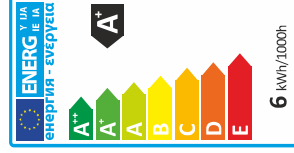

120°

30.000 h

30.000

0%

Ra ≥ 80

UV free

Hg free

1 / 90

tup: PS18W/90SMD/2835/2800K

- IP20**
- 2800K**
- 1510lm**
- 18W**
130W
- AC**
85-265V
- 5°C**
+40°C
- 120°**
- 30.000 h**
- 30.000 h**
- 30.000**
- 0%** 100%
- Ra ≥ 80**
- UV free**
- Hg free**

ENERGY LABEL: **A+** (A+, A, B, C, D, E), 18 kWh/1000h