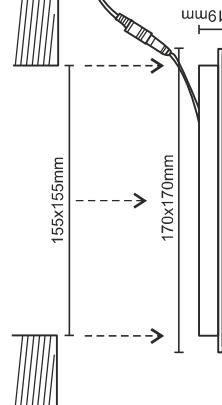

art.n.: **LPL221**

tip: **PS6W/30SMD/2835/4000K**

IP20

4000K

420lm

6W
50W

-5°C
+40°C

AC
85-265V

12W

art.nr.: LPL213

tup: PS12W/60SMD/2835/2800K

12W

art.nr.: LPL223

tup: PS12W/60SMD/2835/4000K

18W

art.ni.: **LPL214**

18W

art.ni.: **LPL224**

tup: PS18W/90SMD/2835/4000K

- IP20**
- 4000K**
- 1520lm**
- 18W**
130W
- AC**
85-265V
- 5°C**
+40°C
- 120°**
- 30.000 h**
- 30.000 h**
- 30.000**
- 0%** 100%
- Ra ≥ 80**
- UV free**
- Hg free**