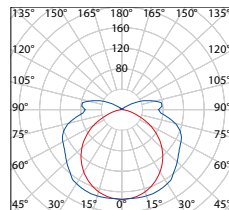

TRUST EVG PS 2 × 58W

					\overleftarrow{a} [mm]	\overleftarrow{b} [mm]	\overleftarrow{c} [mm]			DKC
TRUST EVG PS 1 × 18W	GXWP220	8592660115115	1 × 18	EVG/A2	650	70	90	0,85	1/8	11,60 €
TRUST EVG PS 1 × 36W	GXWP221	8592660115122	1 × 36	EVG/A2	1260	70	90	1,35	1/8	15,41 €
TRUST EVG PS 1 × 58W	GXWP222	8592660115139	1 × 58	EVG/A2	1565	70	90	1,55	1/8	21,93 €
TRUST EVG PS 2 × 18W	GXWP032	8592660105345	2 × 18	EVG/A2	655	120	85	1,1	1/6/150	13,78 €
TRUST EVG PS 2 × 36W	GXWP033	8592660105352	2 × 36	EVG/A2	1260	120	85	1,85	1/6/120	17,04 €
TRUST EVG PS 2 × 58W	GXWP034	8592660105369	2 × 58	EVG/A2	1565	120	85	2,15	1/6/72	28,45 €