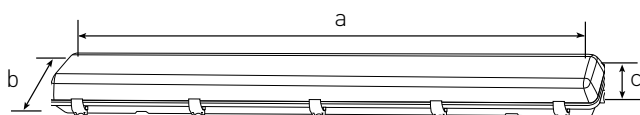

TRUST EVG PS

- PRACHOTESNÉ SVIETIDLO
- teleso svietidla: akrylonitril-butadien-styren (ABS)
- difúzor: polystyrén (PS)
- elektronický predradník EVG Triedy A2
- prachotesné a vodeodolné

220-240V-50/60Hz

T8/G13

IP65

-20+35°C