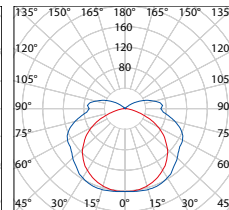

TRUST EVG PS 2 × 58W

					\overleftarrow{a} [mm]	\overleftarrow{b} [mm]	\overleftarrow{c} [mm]			DKC
TRUST EVG PS 1 × 18W	GXWP220	8592660115115	1 × 18	EVG/A2	650	70	90	0,85	1/8	11,60 €
TRUST EVG PS 1 × 36W	GXWP221	8592660115122	1 × 36	EVG/A2	1260	70	90	1,35	1/8	15,41 €
TRUST EVG PS 1 × 58W	GXWP222	8592660115139	1 × 58	EVG/A2	1565	70	90	1,55	1/8	21,93 €
TRUST EVG PS 2 × 18W	GXWP032	8592660105345	2 × 18	EVG/A2	655	120	85	1,1	1/6/150	13,78 €
TRUST EVG PS 2 × 36W	GXWP033	8592660105352	2 × 36	EVG/A2	1260	120	85	1,85	1/6/120	17,04 €
TRUST EVG PS 2 × 58W	GXWP034	8592660105369	2 × 58	EVG/A2	1565	120	85	2,15	1/6/72	28,45 €