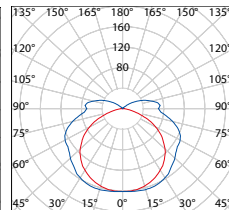

TRUST EVG PS 2 × 58W

					\overleftarrow{a} [mm]	\overleftarrow{b} [mm]	\overleftarrow{c} [mm]			DKC
TRUST EVG PS 1 × 18W	GXWP220	8592660115115	1 × 18	EVG/A2	650	70	90	0,85	1/8	11,60 €
TRUST EVG PS 1 × 36W	GXWP221	8592660115122	1 × 36	EVG/A2	1260	70	90	1,35	1/8	15,41 €
TRUST EVG PS 1 × 58W	GXWP222	8592660115139	1 × 58	EVG/A2	1565	70	90	1,55	1/8	21,93 €
TRUST EVG PS 2 × 18W	GXWP032	8592660105345	2 × 18	EVG/A2	655	120	85	1,1	1/6/150	13,78 €
TRUST EVG PS 2 × 36W	GXWP033	8592660105352	2 × 36	EVG/A2	1260	120	85	1,85	1/6/120	17,04 €
TRUST EVG PS 2 × 58W	GXWP034	8592660105369	2 × 58	EVG/A2	1565	120	85	2,15	1/6/72	28,45 €