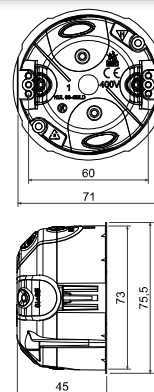

## - pomocné nářadí

V 68  
str. 1-68S-66  
str. 1-77SKLD 2  
str. 1-75TYP0...  
str. 1-79PATKA CR+3X..  
str. 1-76VDS 68  
Ø 73 mm  
str. 1-81VPTU: VPT 68  
Ø 73 mm  
str. 1-80

## KUL 68-45/LD2

- krabice univerzální s víčkem V 68

- ▶ Vstupní otvory vyrobeny z pružného materiálu.
- ▶ Instalace kabelu se provádí vytržením předřisovaného vstupu na pružných membránách a vložením kabelu nebo trubky do vzniklého otvoru.
- ▶ Zajištěna vzduchotěsnost prostupu i při vloženém kabelu nebo trubce.
- ▶ Vhodná pro nízkoenergetické nebo pasivní domy.
- ▶ Montážní šrouby jsou opatřeny dvojchodým závitem pro rychlou instalaci, krabice obsahuje plastové patky.
- ▶ Zabraňuje proudění vzduchu instalací.
- ▶ Prodej po celých baleních.
- ▶ Krytí IP30 splňuje krabice osazená víkem.
- ▶ Při montáži není nutné zahlubovat okraj sádkartonu.

## - pomocné nářadí

S-66  
str. 1-77TYP0...  
str. 1-79PATKA CR+3X..  
str. 1-76VDS 68  
Ø 73 mm  
str. 1-81VPTU: VPT 68  
Ø 73 mm  
str. 1-80