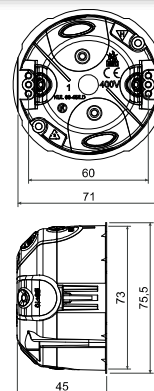

## KUL 68-45/LD

- krabice univerzální

- ▶ Vstupní otvory vyrobeny z pružného materiálu.
- ▶ Instalace kabelu se provádí vytržením předřisovaného vstupu na pružných membránách a vložením kabelu nebo trubky do vzniklého otvoru.
- ▶ Zajištěna vzduchotěsnost prostupu i při vloženém kabelu nebo trubce.
- ▶ Vhodná pro nízkoenergetické nebo pasivní domy.
- ▶ Montážní i přístrojové šrouby jsou opatřeny dvojchodým závitem pro rychlou instalaci, krabice obsahuje plastové patky.
- ▶ Zabraňuje proudění vzduchu instalací.
- ▶ Prodej po celých baleních (100 ks).
- ▶ Při montáži není nutné zahlubovat okraj sádkartonu.
- ▶ Krytí IP30 splňuje krabice osazená příslušným víkem nebo přístrojem s krytím vyšším nebo rovným IP30.
- ▶ Spojení krabic s osovou roztečí 71 mm lze realizovat pomocí spojky SKLD 2 (není součástí balení), při spojování je nutné odtrhnout předznačenou část lemu krabice.
- ▶ Chráněno evropským průmyslovým vzorem.

## - pomocné nářadí

V 68  
str. 1-68S-66  
str. 1-77SKLD 2  
str. 1-75TYP0...  
str. 1-79PATKA CR+3X..  
str. 1-76VDS 68  
Ø 73 mm  
str. 1-81VPTU: VPT 68  
Ø 73 mm  
str. 1-80

## - pomocné nářadí

S-66  
str. 1-77TYP0...  
str. 1-79PATKA CR+3X..  
str. 1-76VDS 68  
Ø 73 mm  
str. 1-81VPTU: VPT 68  
Ø 73 mm  
str. 1-80