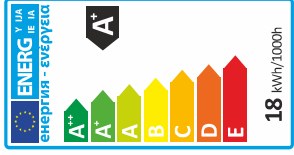

18W

art.n.: LPL114

tup: PR18W/90SMD/2835/2800K

IP20

2800K

1510 Lm

18W
Ø130W

-5°C
+40°C

AC
85-265V

120°

30.000 h

30.000

100%

Ra ≥ 80

UV free

Hg free

1/20

715850401901415

18W

art.n.: LPL124

tup: PR18W/90SMD/2835/4000K

IP20

4000K

1520 Lm

18W
Ø130W

-5°C
+40°C

AC
85-265V

120°

30.000 h

30.000

100%

Ra ≥ 80

UV free

Hg free

1/20

715850401901422