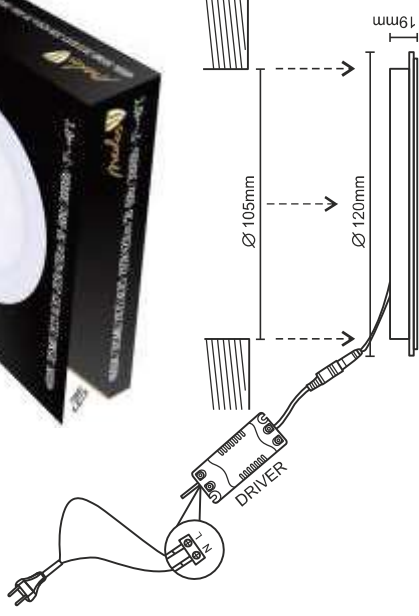

MG

art.n.: LPL111

tip: PR6W/30SMD/2835/2800K

IP20

2800K

410lm

6W  
50W

-5°C  
+40°C

1/90

MG

art.n.: LPL121

tip: PR6W/30SMD/2835/4000K

IP20

4000K

420lm

6W  
50W