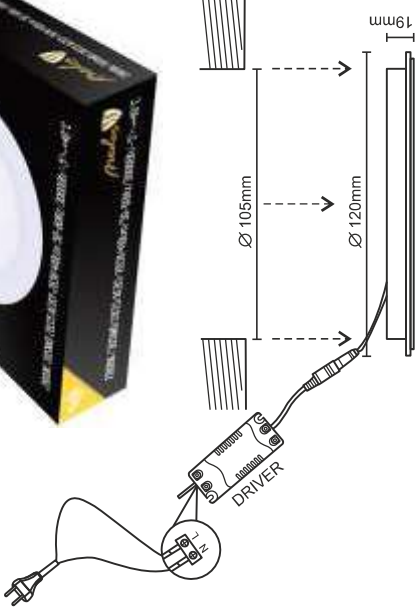

MG

art.n.: LPL111

tip: PR6W/30SMD/2835/2800K

IP20

2800K

410lm

6W  
50W

-5°C  
+40°C

1/90

MG

art.n.: LPL121

tip: PR6W/30SMD/2835/4000K

IP20

4000K

420lm

6W  
50W