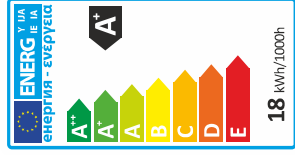

715850401901415

18W