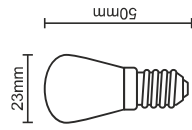

7W

art.nr.: ZLS204

tup: R50/E14/9SMD/2835/6000K/PAB/MC

7 158 504 019 01 22 41

- 1/10/50
- E14
- 6000K
- 640lm
- 7W / 60W
- 9LED
- AC 175-250V
- 120°
- 30,000 h
- 200,000
- 9% 100%
- Ra ≥ 80
- uv free
- Hg free