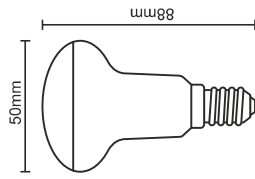

7W

art.nr.: ZLS214

tup: R50/E14/9SMD/2835/2800K/PAB/MC

7 158 504 019 01 23 11

- 1/10/50
- E14
- 2800K
- 600lm
- 7W / 65W
- 9LED
- AC 175-250V
- 120°
- 30,000 h
- 200,000
- 9% 100%
- Ra ≥ 80
- uv free
- Hg free

7W

art.nr.: ZLS204

tup: R50/E14/9SMD/2835/6000K/PAB/MC

7 158 504 019 01 22 41

- 1/10/50
- E14
- 6000K
- 640lm
- 7W / 60W
- 9LED
- AC 175-250V
- 120°
- 30,000 h
- 200,000
- 9% 100%
- Ra ≥ 80
- uv free
- Hg free

1.5W

art.nr.: ZLS001

tup: RE/E14/COB/6000K/MC

7 158 504 019 01 23 82

- 1/50/500
- E14
- 6000K
- 100lm
- 1.5W / 10W
- COB
- AC 220-240V
- 120°
- 25,000 h
- 20,000
- 9% 100%
- Ra ≥ 80
- uv free
- Hg free