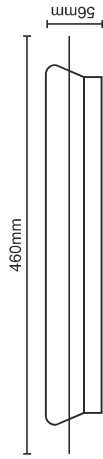

26W
DIMMABLE

art.nr.: **LCL533**

tup: CLR26W/96SMD/2835/RC/AS

38W
DIMMABLE

art.nr.: **LCL534R**

tup: CLR38W/48SMD/LENS/RC/AS/R