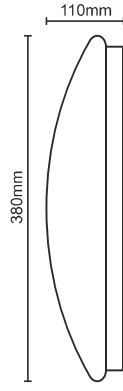

26W
DIMMABLE

art.nr.: **LCL533**

tup: CLR26W/96SMD/2835/RC/AS

38W
DIMMABLE

art.nr.: **LCL534R**

tup: CLR38W/48SMD/LENS/RC/AS/R