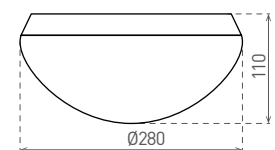

DKC
VELA E27	GXIZ022	8592660111193	60	E27	17,86 €