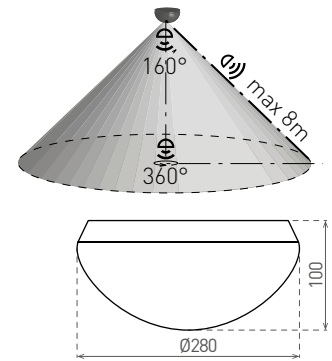

## VELA HF E27

- SVIETIDLO PRISADENÉ S MIKROVLNNÝM SNÍMAČOM
- teleso svetidla: polypropylen (PP)
- difúzor: mliečne sklo
- obsahuje regulovateľné mikrovlnné čidlo pohybu
- možnosť priebežného zapojenia
- obsahuje svorku pre priebežné zapojenie
- možnosť kombinovania s inými svetidlami bez senzoru pohybu
- pracuje s LED žiarovkami a kompaktnými žiarivkami