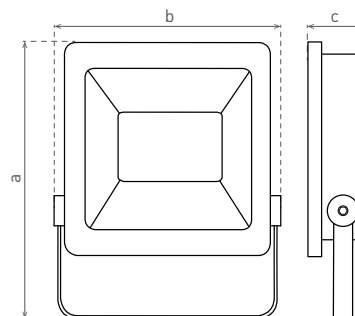

GREENLUX®

FARU SMD

NEUTRAL
WHITE

LED 10W ► ≳ 100W Halogen F-Class
 LED 20W ► ≳ 150W Halogen F-Class
 LED 30W ► ≳ 250W Halogen F-Class
 LED 50W ► ≳ 400W Halogen F-Class

- REFLEKTOR LED SMD
- těleso svítidla: lakovaný hliník
- difuzor: tvrzený plast
- plochý kompaktní design
- technologie LED SMD 2835
- vestavné napájení LED CCD
- prachotěsný a voděodolný

							T_c CCT	R_a CRI	$\leftarrow a \rightarrow$ [mm]	$\leftarrow b \rightarrow$ [mm]	$\leftarrow C \rightarrow$ [mm]			DKC
FARU SMD 10W NW	GXLS301	8592660114439	10	950	15	neutrální bílá	4200K	≥80	136	141	27	0,30	1-30	350 Kč
FARU SMD 20W NW	GXLS302	8592660114446	20	1950	30	neutrální bílá	4200K	≥80	163	174	30	0,42	1-30	658 Kč
FARU SMD 30W NW	GXLS303	8592660114460	30	2900	45	neutrální bílá	4200K	≥80	180	206	33	0,66	1-24	944 Kč
FARU SMD 50W NW	GXLS305	8592660114453	50	4650	45	neutrální bílá	4200K	≥80	232	262	34	0,99	1-20	1 384 Kč