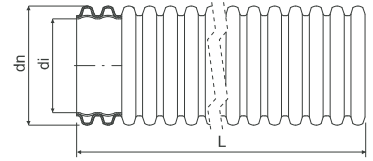

KOPOFLEX®

- ohebná dvouplášťová korugovaná chránička

HDPE

skladování: -45- +60°C
montáž: -5 - +60°C

A1

450 N/20 cm

IP40

- ▶ Bezhalogenová ohebná dvouplášťová korugovaná chránička určená pro mechanickou ochranu všech druhů energetických a telekomunikačních vedení pod zemí.
- ▶ Chráničky jsou vyráběny dle ČSN EN 61386-24.
- ▶ V každém svitku je zaveden zatahovací drát nebo provázek a nasazena spojka.
- ▶ V případě použití těsnícího kroužku je stupeň krytí IP 67.
- ▶ Při mechanickém zhuňování vrstev nad chráničkou je třeba dbát na to, aby nebyly překročeny hodnoty dovoleného zatížení chráničky - viz katalog CHRÁNIČKY.
- ▶ Na výrobku se mohou nacházet běžné povrchové mechanické poškození (otlaky, rýhy, deformace žebér) vnější stěny trubky vzniklé v důsledku technologie výroby nebo transportu, které nemají vliv na funkčnost výrobku.