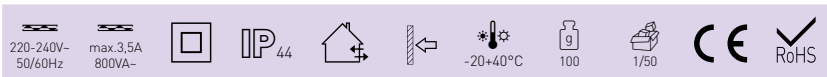

- POHYBOVÉ ČIDLLO
- pohybové ovládanie svietidiel
- možnosť regulácie:
 - čas (TIME)
 - nastavenie noc/deň (-LUX+)
- maximálne zaťaženie 800W (PF≈1)
- spolupracuje s LED svietidlami

			color					DKC
SENSOR 90	GXSE007	8592660114323	biela	180	12m	10s-15min	3-2000	10,52 €

SENSOR 90 B

- POHYBOVÉ ČIDLLO
- pohybové ovládanie svietidiel
- možnosť regulácie:
 - čas (TIME)
 - nastavenie noc/deň (-LUX+)
- maximálne zaťaženie 800W (PF≈1)
- spolupracuje s LED svietidlami

			color					DKC
SENSOR 90 B	GXSE008	8592660115825	čierna	180	12m	10s-15min	3-2000	10,52 €