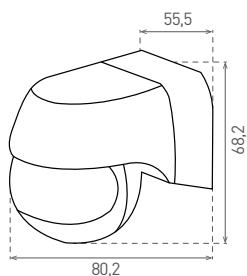

- POHYBOVÉ ČIDLLO
- pohybové ovládanie svietidiel
- možnosť regulácie:
 - čas (TIME)
 - nastavenie noc/deň (-LUX+)
- maximálne zaťaženie 800W (PF≈1)
- spolupracuje s LED svietidlami

			color					DKC
SENSOR 90	GXSE007	8592660114323	biela	180	12m	10s-15min	3-2000	10,52 €

SENSOR 90 B

- POHYBOVÉ ČIDLLO
- pohybové ovládanie svietidiel
- možnosť regulácie:
 - čas (TIME)
 - nastavenie noc/deň (-LUX+)
- maximálne zaťaženie 800W (PF≈1)
- spolupracuje s LED svietidlami

			color					DKC
SENSOR 90 B	GXSE008	8592660115825	čierna	180	12m	10s-15min	3-2000	10,52 €