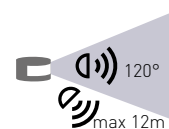

- POHYBOVÉ ČIDLLO
- pohybové ovládanie svietidiel
- možnosť regulácie:
 - čas (TIME)
 - nastavenie noc/deň (-LUX+)
- maximálne zaťaženie 800W (PF≈1)
- spolupracuje s LED svietidlami

			color					DKC
SENSOR 90	GXSE007	8592660114323	biela	180	12m	10s-15min	3-2000	10,52 €

SENSOR 90 B

- POHYBOVÉ ČIDLLO
- pohybové ovládanie svietidiel
- možnosť regulácie:
 - čas (TIME)
 - nastavenie noc/deň (-LUX+)
- maximálne zaťaženie 800W (PF≈1)
- spolupracuje s LED svietidlami

			color					DKC
SENSOR 90 B	GXSE008	8592660115825	čierna	180	12m	10s-15min	3-2000	10,52 €