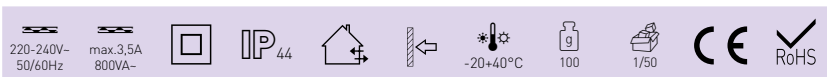

- POHYBOVÉ ČIDLLO
- pohybové ovládanie svietidiel
- možnosť regulácie:
 - čas (TIME)
 - nastavenie noc/deň (-LUX+)
- maximálne zaťaženie 800W (PF≈1)
- spolupracuje s LED svietidlami

			color					DKC
SENSOR 90	GXSE007	8592660114323	biela	180	12m	10s-15min	3-2000	10,52 €

SENSOR 90 B

- POHYBOVÉ ČIDLLO
- pohybové ovládanie svietidiel
- možnosť regulácie:
 - čas (TIME)
 - nastavenie noc/deň (-LUX+)
- maximálne zaťaženie 800W (PF≈1)
- spolupracuje s LED svietidlami

			color					DKC
SENSOR 90 B	GXSE008	8592660115825	čierna	180	12m	10s-15min	3-2000	10,52 €