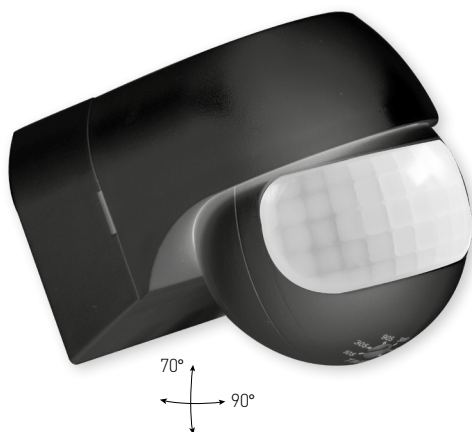

- POHYBOVÉ ČIDLLO
- pohybové ovládanie svietidiel
- možnosť regulácie:
 - čas (TIME)
 - nastavenie noc/deň (-LUX+)
- maximálne zaťaženie 800W (PF≈1)
- spolupracuje s LED svietidlami

			color					DKC
SENSOR 90	GXSE007	8592660114323	biela	180	12m	10s-15min	3-2000	10,52 €

SENSOR 90 B

- POHYBOVÉ ČIDLLO
- pohybové ovládanie svietidiel
- možnosť regulácie:
 - čas (TIME)
 - nastavenie noc/deň (-LUX+)
- maximálne zaťaženie 800W (PF≈1)
- spolupracuje s LED svietidlami

			color					DKC
SENSOR 90 B	GXSE008	8592660115825	čierna	180	12m	10s-15min	3-2000	10,52 €