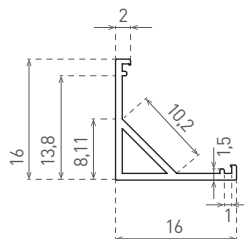

AL - PROFIL "V"

- HLINÍKOVÝ PROFIL
- materiál: hliník
- pre montáž samolepiacich LED pásov
- dĺžka profilu 2m

			DKC
AL-PROFIL V	GXLP012	8592660111681	7,75 €

CV - PROFIL "V"

- DIFÚZOR
- materiál: plast
- dostupné v dvoch verziách:
 - číry (CL)
 - mliečny (ML)
- dĺžka 2m

			DKC
CV-PROFIL CL V	GXLP015	8592660111711	2,63 €
CV-PROFIL ML V	GXLP028	8592660111919	2,63 €

EC - PROFIL "V"

- KONCOVKY
- materiál: plast
- dostupné v dvoch verziách:
 - bez otvoru pre napájací kábel/konektor
 - otvorom pre napájací kábel/konektor (+H)

			DKC
EC-PROFIL V	GXLP021	8592660111773	0,19 €
EC-PROFIL V (H)	GXLP022	8592660111780	0,19 €

ACCESSORIES "V"

- PRÍSLUŠENSTVO
- plastový klip

			DKC
BR plastic PROFIL V	GXLP027	8592660111834	1,23 €