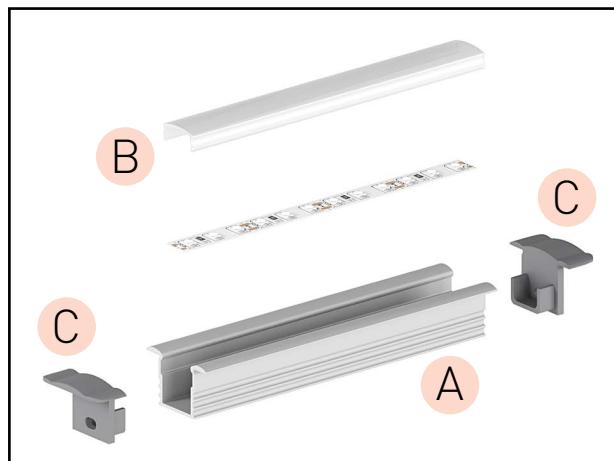

## PROFIL "F"

- profil je určený pre zapustenú montáž do medzery, alebo do vyfrézovanej drážky
- môže byť namontovaný do povrchu, ako sú nábytkové dosky, sádkokartóny, steny, stropy atď.
- má viditeľné okraje mierne oblúkového tvaru
- šírka LED pásiku: až 12 mm

### C EC - PROFIL

- plastové koncovky dostupné v niekoľkých farbách
- balenie 2ks v sade (jedna bez otvoru, druhá s otvorom umožňujúcim pripojenie k napájaniu)

							DKC
	EC-PROFIL (YG) GR	GXLP371	8592660130736	plast	šedá	25	0,52 €
	EC-PROFIL (YG) H	GXLP372	8592660129938	plast	biela	25	0,52 €
	EC-PROFIL (YG) B	GXLP373	8592660129945	plast	čierna	25	0,52 €

## PROFIL "F1"

- profil s väčšou hĺbkou je určený pre zapustenú montáž do medzery, alebo do vyfrézovanej drážky
- môže byť namontovaný do povrchu, ako sú nábytkové dosky, sádkokartóny, steny, stropy atď.
- umožňuje vytvoriť, najmä spoločne s mliečnym difuzorom, jednotnú líniu svetla - bez viditeľných LED svetelných bodov
- má viditeľné okraje mierne oblúkového tvaru
- šírka LED pásky: až 12 mm