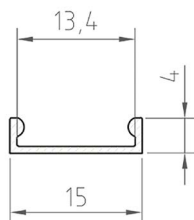

PROFIL "E1"

- veľmi nízky profil určený predovšetkým pre povrchovú montáž
- najčastejšie používaný profil so širokou škálou aplikácií, napríklad pri osvetlení interiérov a výrobe nábytku
- tento profil sa tiež často používa bez ochranného krytu a plastových koncoviek
- šírka LED pásiku: až 12 mm