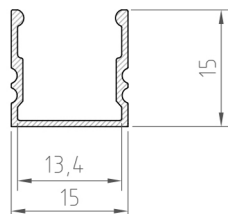

PROFIL "E3"

- vyšší profil určený predovšetkým pre povrchovú montáž
- umožňuje vytvoriť, najmä spoločne s mliečnym difuzorom, jednotnú líniu svetla - bez viditeľných LED svetelných bodov
- šírka LED pásiku: až 12 mm

A AL - PROFIL

- profil je vyrobený kompletne z hliníku a je k dispozícii v viacerých variantách o dĺžke 1m (*) a 2m

								DKC
	AL-PROFIL (E3) SR 1m	GXLP101	8592660129518	hliník	strieborný elox	1	20	4,12 €
	AL-PROFIL (E3) SR 2m	GXLP102	8592660129525	hliník	strieborný elox	2	20	8,20 €
	AL-PROFIL (E3) W 1m	GXLP103	8592660129532	hliník	biely lakovaný	1	20	4,76 €
	AL-PROFIL (E3) W 2m	GXLP104	8592660129549	hliník	biely lakovaný	2	20	9,52 €
	AL-PROFIL (E3) B 1m	GXLP105	8592660129556	hliník	čierny lakovaný	1	20	4,76 €
	AL-PROFIL (E3) B 2m	GXLP106	8592660129563	hliník	čierny lakovaný	2	20	9,52 €

B CV - PROFIL

- difuzor z vysoko odolného polykarbonátu k dispozícii v dĺžke 1m (*) a 2m

									DKC
	CV-PROFIL (XA) ML 1m	GXLP201	8592660129679	PC	mliečny	1	50	1,16 €	
	CV-PROFIL (XA) ML 2m	GXLP016	8592660111728	PC	mliečny	2	50	2,28 €	
	CV-PROFIL (XA) CL 1m	GXLP203	8592660129686	PC	čirý	1	50	1,16 €	
	CV-PROFIL (XA) CL 2m	GXLP014	8592660111704	PC	čirý	2	50	2,28 €	
	CV-PROFIL (XB) ML/P 1m	GXLP211	8592660129693	PC	mliečny	1	50	2,64 €	
	CV-PROFIL (XB) ML/P 2m	GXLP212	8592660129709	PC	mliečny	2	50	5,20 €	

C EC - PROFIL

- plastové koncovky dostupné v niekoľkých farbách - balenie 2ks v sade (jedna bez otvoru, druhá s otvorom umožňujúcim pripojenie k napájaniu)

							DKC
	EC-PROFIL (YF) GR	GXLP351	8592660129884	plast	šedá	25	0,52 €
	EC-PROFIL (YF) W	GXLP352	8592660129891	plast	biela	25	0,52 €
	EC-PROFIL (YF) B	GXLP353	8592660129907	plast	čierna	25	0,52 €

D BR - PROFIL

- plastové alebo kovové montážne klipy pre ľahkú inštaláciu k podkladu

						DKC	
	BR plastic PROFIL (ZD)	GXLP454	8592660129969	plast		25	0,52 €

(*) Varianty dodávané na objednávku.