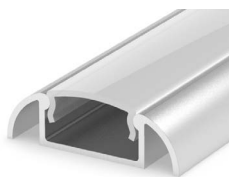

## PROFIL "U"

- profil určený pro povrchovou montáž
- spolu so zaobleným difuzorom vytvára polguľatý tvar
- šírka LED pásiku: až 12 mm