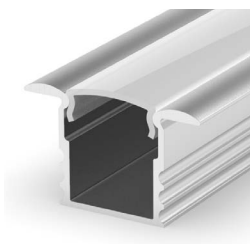

### C EC - PROFIL

- plastové koncovky dostupné v niekoľkých farbách
- balenie 2ks v sade (jedna bez otvoru, druhá s otvorom umožňujúcim pripojenie k napájaniu)

							DKC
	EC-PROFIL (YG) GR	GXLP371	8592660130736	plast	šedá	25	0,52 €
	EC-PROFIL (YG) H	GXLP372	8592660129938	plast	biela	25	0,52 €
	EC-PROFIL (YG) B	GXLP373	8592660129945	plast	čierna	25	0,52 €

## PROFIL "F1"

- profil s väčšou hĺbkou je určený pre zapustenú montáž do medzery, alebo do vyfrézovanej drážky
- môže byť namontovaný do povrchu, ako sú nábytkové dosky, sádkokartóny, steny, stropy atď.
- umožňuje vytvoriť, najmä spoločne s mliečnym difuzorom, jednotnú líniu svetla - bez viditeľných LED svetelných bodov
- má viditeľné okraje mierne oblúkového tvaru
- šírka LED pásky: až 12 mm