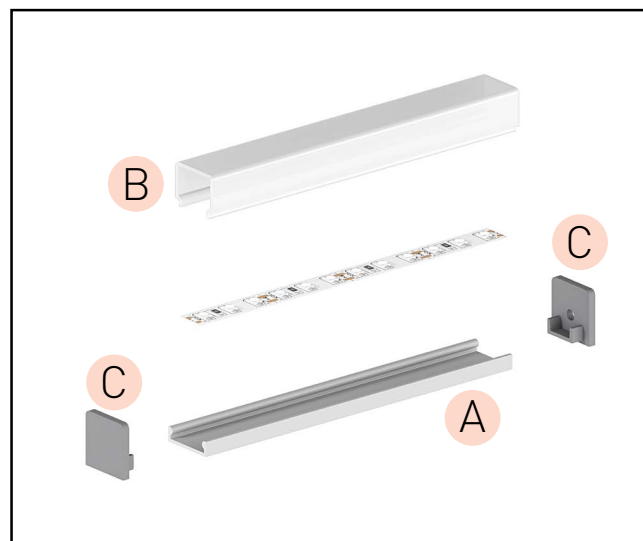

PROFIL "E1"

- veľmi nízky profil určený predovšetkým pre povrchovú montáž
- najčastejšie používaný profil so širokou škálou aplikácií, napríklad pri osvetlení interiérov a výrobe nábytku
- tento profil sa tiež často používa bez ochranného krytu a plastových koncoviek
- šírka LED pásiku: až 12 mm

A AL - PROFIL

- profil je vyrobený kompletne z hliníku a je k dispozícii vo viacerých variantách o dĺžke 1m (*) a 2m

								DKC
	AL-PROFIL (E1) SR 1m	GXLP091	8592660129457	hliník	strieborný elox	1	20	2,12 €
	AL-PROFIL (E1) SR 2m	GXLP092	8592660129464	hliník	strieborný elox	2	20	4,24 €
	AL-PROFIL (E1) W 1m	GXLP093	8592660129471	hliník	biely lakovaný	1	20	3,24 €
	AL-PROFIL (E1) W 2m	GXLP094	8592660129488	hliník	biely lakovaný	2	20	6,44 €
	AL-PROFIL (E1) B 1m	GXLP095	8592660129495	hliník	čierny lakovaný	1	20	3,24 €
	AL-PROFIL (E1) B 2m	GXLP096	8592660129501	hliník	čierny lakovaný	2	20	6,44 €

B CV - PROFIL

- difúzor o výške 13mm vyrobený z vysoko odolného polykarbonátu k dispozícii v dĺžke 1m (*) a 2m
- výška difúzoru 13mm (celkovo s profilom potom 15mm)

									DKC
	CV-PROFIL (XC) ML 1m	GXLP231	8592660129730	PC	mliečny	1	12	4,92 €	
	CV-PROFIL (XC) ML 2m	GXLP232	8592660129747	PC	mliečny	2	12	9,76 €	

C EC - PROFIL

- plastové koncovky dostupné v niekoľkých farbách
- balenie 2ks v sade [jedna bez otvoru, druhá s otvorom umožňujúci pripojenie k napájaniu]

							DKC
	EC-PROFIL (YD) GR	GXLP341	8592660129853	plast	šedá	25	0,52 €
	EC-PROFIL (YD) W	GXLP342	8592660129860	plast	biela	25	0,52 €
	EC-PROFIL (YD) B	GXLP343	8592660129877	plast	čierna	25	0,52 €

(*) Varianty dodávané na objednávku.