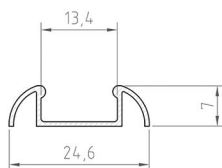

## PROFIL "U"

- profil určený pro povrchovou montáž
- spolu so zaobleným difuzorom vytvára polguľatý tvar
- šírka LED pásiku: až 12 mm