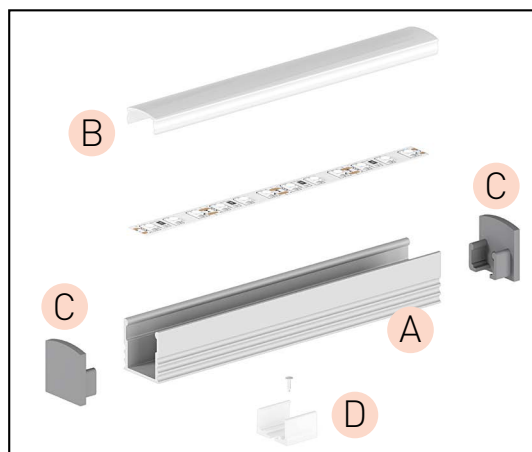

PROFIL "E3"

- vyšší profil určený predovšetkým pre povrchovú montáž
- umožňuje vytvoriť, najmä spoločne s mliečnym difuzorom, jednotnú líniu svetla - bez viditeľných LED svetelných bodov
- šírka LED pásiku: až 12 mm

A AL - PROFIL

- profil je vyrobený kompletne z hliníku a je k dispozícii v viacerých variantách o dĺžke 1m (*) a 2m

								DKC
	AL-PROFIL (E3) SR 1m	GXLP101	8592660129518	hliník	strieborný elox	1	20	4,12 €
	AL-PROFIL (E3) SR 2m	GXLP102	8592660129525	hliník	strieborný elox	2	20	8,20 €
	AL-PROFIL (E3) W 1m	GXLP103	8592660129532	hliník	biely lakovaný	1	20	4,76 €
	AL-PROFIL (E3) W 2m	GXLP104	8592660129549	hliník	biely lakovaný	2	20	9,52 €
	AL-PROFIL (E3) B 1m	GXLP105	8592660129556	hliník	čierny lakovaný	1	20	4,76 €
	AL-PROFIL (E3) B 2m	GXLP106	8592660129563	hliník	čierny lakovaný	2	20	9,52 €

B CV - PROFIL

- difuzor z vysoko odolného polykarbonátu k dispozícii v dĺžke 1m (*) a 2m

									DKC
	CV-PROFIL (XA) ML 1m	GXLP201	8592660129679	PC	mliečny	1	50	1,16 €	
	CV-PROFIL (XA) ML 2m	GXLP016	8592660111728	PC	mliečny	2	50	2,28 €	
	CV-PROFIL (XA) CL 1m	GXLP203	8592660129686	PC	čirý	1	50	1,16 €	
	CV-PROFIL (XA) CL 2m	GXLP014	8592660111704	PC	čirý	2	50	2,28 €	
	CV-PROFIL (XB) ML/P 1m	GXLP211	8592660129693	PC	mliečny	1	50	2,64 €	
	CV-PROFIL (XB) ML/P 2m	GXLP212	8592660129709	PC	mliečny	2	50	5,20 €	

C EC - PROFIL

- plastové koncovky dostupné v niekoľkých farbách - balenie 2ks v sade (jedna bez otvoru, druhá s otvorom umožňujúcim pripojenie k napájaniu)

							DKC
	EC-PROFIL (YF) GR	GXLP351	8592660129884	plast	šedá	25	0,52 €
	EC-PROFIL (YF) W	GXLP352	8592660129891	plast	biela	25	0,52 €
	EC-PROFIL (YF) B	GXLP353	8592660129907	plast	čierna	25	0,52 €

D BR - PROFIL

- plastové alebo kovové montážne klipy pre ľahkú inštaláciu k podkladu

						DKC	
	BR plastic PROFIL (ZD)	GXLP454	8592660129969	plast		25	0,52 €

(*) Varianty dodávané na objednávku.