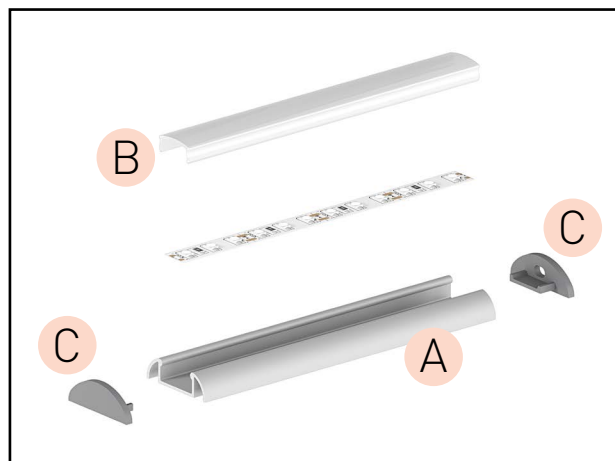

## PROFIL "U"

- profil určený pro povrchovou montáž
- spolu so zaobleným difuzorom vytvára polguľatý tvar
- šírka LED pásiku: až 12 mm

### A AL - PROFIL

- profil je vyrobený kompletne z hliníku a je k dispozícii vo viacerých variantách o dĺžke 1m (\*) a 2m

					color			DKC
	AL-PROFIL (U) SR 1m	GXLP051	8592660129211	hliník	strieborný elox	1	20	3,80 €
	AL-PROFIL (U) SR 2m	GXLP052	8592660129228	hliník	strieborný elox	2	20	7,56 €
	AL-PROFIL (U) W 1m	GXLP053	8592660129235	hliník	biely lakovaný	1	20	4,56 €
	AL-PROFIL (U) W 2m	GXLP054	8592660129242	hliník	biely lakovaný	2	20	9,08 €
	AL-PROFIL (U) B 1m	GXLP055	8592660129259	hliník	čierny lakovaný	1	20	4,56 €
	AL-PROFIL (U) B 2m	GXLP056	8592660129266	hliník	čierny lakovaný	2	20	9,08 €

## PROFIL "F"

- profil je určený pre zapustenú montáž do medzery, alebo do vyfrézovanej drážky
- môže byť namontovaný do povrchu, ako sú nábytkové dosky, sádkokartóny, steny, stropy atď.
- má viditeľné okraje mierne oblúkového tvaru
- šírka LED pásiku: až 12 mm

## PROFIL "E"

- štandardný profil určený predovšetkým pre povrchovú montáž
- najuniverzálnejší profil so širokou škálou aplikácií, napríklad pri osvetlení interiérov a výrobe nábytku
- šírka LED pásu: až 12 mm