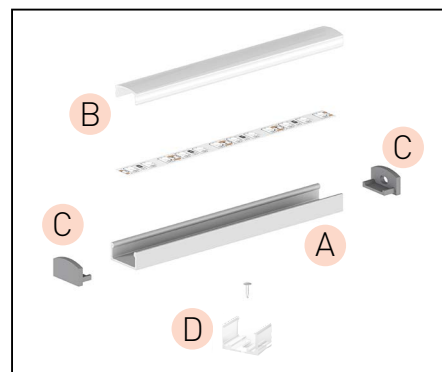

PROFIL "E"

- štandardný profil určený predovšetkým pre povrchovú montáž
- najuniverzálnejší profil so širokou škálou aplikácií, napríklad pri osvetlení interiérov a výrobe nábytku
- šírka LED pásu: až 12 mm

A AL - PROFIL

- profil je vyrobený kompletne z hliníku a je k dispozícii vo viacerých variantách o dĺžke 1m(*) a 2m

					color			DKC
	AL-PROFIL (E) SR 1m	GXLP071	8592660129327	hliník	strieborný elox	1	20	3,08 €
	AL-PROFIL (E) SR 2m	GXLP011	8592660111674	hliník	strieborný elox	2	20	6,08 €
	AL-PROFIL (E) W 1m	GXLP073	8592660129334	hliník	biely lakovaný	1	20	3,68 €
	AL-PROFIL (E) W 2m	GXLP074	8592660129341	hliník	biely lakovaný	2	20	7,40 €
	AL-PROFIL (E) B 1m	GXLP075	8592660129358	hliník	čierny lakovaný	1	20	3,68 €
	AL-PROFIL (E) B 2m	GXLP076	8592660129365	hliník	čierny lakovaný	2	20	7,40 €
	AL-PROFIL (E) AL 1m	GXLP077	8592660129372	hliník	hliník	1	20	2,64 €
	AL-PROFIL (E) AL 2m	GXLP078	8592660129389	hliník	hliník	2	20	5,20 €

B CV - PROFIL

- difuzor z vysoko odolného polykarbonátu k dispozícii v niekoľkých variantách o dĺžke 1m (*) a 2m

						color			DKC
	CV-PROFIL (XA) ML 1m	GXLP201	8592660129679	PC	mliečny	1	50	1,16 €	
	CV-PROFIL (XA) ML 2m	GXLP016	8592660111728	PC	mliečny	2	50	2,28 €	
	CV-PROFIL (XA) CL 1m	GXLP203	8592660129686	PC	čírý	1	50	1,16 €	
	CV-PROFIL (XA) CL 2m	GXLP014	8592660111704	PC	čírý	2	50	2,28 €	
	CV-PROFIL (XB) ML/P 1m	GXLP211	8592660129693	PC	mliečny	1	50	2,64 €	
	CV-PROFIL (XB) ML/P 2m	GXLP212	8592660129709	PC	mliečny	2	50	5,20 €	

C EC - PROFIL

- plastové koncovky dostupné v niekoľkých farbách - balenie 2ks v sade [jedna bez otvoru, druhá s otvorom umožňujúcim pripojenie k napájaniu]

					color		DKC
	EC-PROFIL (YC) GR	GXLP321	8592660130743	plast	šedá	25	0,52 €
	EC-PROFIL (YC) W	GXLP322	8592660129808	plast	biela	25	0,52 €
	EC-PROFIL (YC) B	GXLP323	8592660129815	plast	čierna	25	0,52 €

D BR - PROFIL

- plastové alebo kovové montážne klipy pre ľahkú inštaláciu k podkladu

						DKC
	BR metal PROFIL (ZB)	GXLP026	8592660111827	kovový	25	0,80 €
	BR plastic PROFIL (ZD)	GXLP454	8592660129969	plast	25	0,52 €

(*) Varianty dodávané na objednávku.