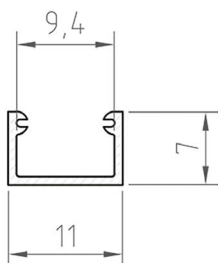

PROFIL "E2"

- užšia verzia profilu „E“ je určená predovšetkým pre povrchovú montáž
- umožňuje vytvoriť decentnú líniu svetla s úzkym vyžarovaním
- šírka LED pásky: do 8 mm

A AL - PROFIL

- profil je vyrobený kompletne z hliníku a je k dispozícii vo viacerých variantách o dĺžke 1m (*) a 2m

					color			DKC
	AL-PROFIL (E2) SR 1m	GXLP081	8592660129396	hliník	strieborný elox	1	20	2,64 €
	AL-PROFIL (E2) SR 2m	GXLP082	8592660129402	hliník	strieborný elox	2	20	5,20 €
	AL-PROFIL (E2) W 1m	GXLP083	8592660129419	hliník	biely lakovaný	1	20	3,52 €
	AL-PROFIL (E2) W 2m	GXLP084	8592660129426	hliník	biely lakovaný	2	20	6,96 €
	AL-PROFIL (E2) B 1m	GXLP085	8592660129433	hliník	čierny lakovaný	1	20	3,52 €
	AL-PROFIL (E2) B 2m	GXLP086	8592660129440	hliník	čierny lakovaný	2	20	6,96 €

B CV - PROFIL

- difuzor z vysoko odolného polykarbonátu k dispozícii v dĺžke 1m (*) a 2m

						color			DKC
	CV-PROFIL (XD) ML 1m	GXLP221	8592660129716	PC	mliečny	1	100	1,40 €	
	CV-PROFIL (XD) ML 2m	GXLP030	8592660111933	PC	mliečny	2	100	2,80 €	
	CV-PROFIL (XD) CL 1m	GXLP223	8592660129723	PC	čírý	1	100	1,40 €	
	CV-PROFIL (XD) CL 2m	GXLP029	8592660111926	PC	čírý	2	100	2,80 €	

C EC - PROFIL

- plastové koncovky dostupné v niekoľkých farbách
- balenie 2ks v sade (jedna bez otvoru, druhá s otvorom umožňujúci pripojenie k napájaniu)

					color		DKC
	EC-PROFIL (YE) GR	GXLP331	8592660129822	plast	šedá	25	0,52 €
	EC-PROFIL (YE) W	GXLP332	8592660129839	plast	biela	25	0,52 €
	EC-PROFIL (YE) B	GXLP333	8592660129846	plast	čierna	25	0,52 €

(*) Varianty dodávané na objednávku.