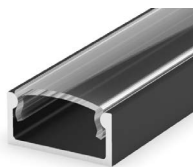

PROFIL "E"

- štandardný profil určený predovšetkým pre povrchovú montáž
- najuniverzálnejší profil so širokou škálou aplikácií, napríklad pri osvetlení interiérov a výrobe nábytku
- šírka LED pásu: až 12 mm

A AL - PROFIL

- profil je vyrobený kompletne z hliníku a je k dispozícii vo viacerých variantách o dĺžke 1m(*) a 2m

					color			DKC
	AL-PROFIL (E) SR 1m	GXLP071	8592660129327	hliník	strieborný elox	1	20	3,08 €
	AL-PROFIL (E) SR 2m	GXLP011	8592660111674	hliník	strieborný elox	2	20	6,08 €
	AL-PROFIL (E) W 1m	GXLP073	8592660129334	hliník	biely lakovaný	1	20	3,68 €
	AL-PROFIL (E) W 2m	GXLP074	8592660129341	hliník	biely lakovaný	2	20	7,40 €
	AL-PROFIL (E) B 1m	GXLP075	8592660129358	hliník	čierny lakovaný	1	20	3,68 €
	AL-PROFIL (E) B 2m	GXLP076	8592660129365	hliník	čierny lakovaný	2	20	7,40 €
	AL-PROFIL (E) AL 1m	GXLP077	8592660129372	hliník	hliník	1	20	2,64 €
	AL-PROFIL (E) AL 2m	GXLP078	8592660129389	hliník	hliník	2	20	5,20 €

B CV - PROFIL

- difuzor z vysoko odolného polykarbonátu k dispozícii v niekoľkých variantách o dĺžke 1m (*) a 2m

						color			DKC
	CV-PROFIL (XA) ML 1m	GXLP201	8592660129679	PC	mliečny	1	50	1,16 €	
	CV-PROFIL (XA) ML 2m	GXLP016	8592660111728	PC	mliečny	2	50	2,28 €	
	CV-PROFIL (XA) CL 1m	GXLP203	8592660129686	PC	čírý	1	50	1,16 €	
	CV-PROFIL (XA) CL 2m	GXLP014	8592660111704	PC	čírý	2	50	2,28 €	
	CV-PROFIL (XB) ML/P 1m	GXLP211	8592660129693	PC	mliečny	1	50	2,64 €	
	CV-PROFIL (XB) ML/P 2m	GXLP212	8592660129709	PC	mliečny	2	50	5,20 €	

C EC - PROFIL

- plastové koncovky dostupné v niekoľkých farbách - balenie 2ks v sade [jedna bez otvoru, druhá s otvorom umožňujúcim pripojenie k napájaniu]

					color		DKC
	EC-PROFIL (YC) GR	GXLP321	8592660130743	plast	šedá	25	0,52 €
	EC-PROFIL (YC) W	GXLP322	8592660129808	plast	biela	25	0,52 €
	EC-PROFIL (YC) B	GXLP323	8592660129815	plast	čierna	25	0,52 €

D BR - PROFIL

- plastové alebo kovové montážne klipy pre ľahkú inštaláciu k podkladu

						DKC
	BR metal PROFIL (ZB)	GXLP026	8592660111827	kovový	25	0,80 €
	BR plastic PROFIL (ZD)	GXLP454	8592660129969	plast	25	0,52 €

(*) Varianty dodávané na objednávku.