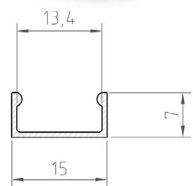

## PROFIL "E"

- štandardný profil určený predovšetkým pre povrchovú montáž
- najuniverzálnejší profil so širokou škálou aplikácií, napríklad pri osvetlení interiérov a výrobe nábytku
- šírka LED pásu: až 12 mm