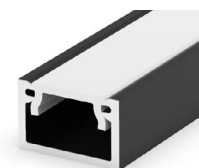

PROFIL "E2"

- užšia verzia profilu „E“ je určená predovšetkým pre povrchovú montáž
- umožňuje vytvoriť decentnú líniu svetla s úzkym vyžarovaním
- šírka LED pásky: do 8 mm

A AL - PROFIL

- profil je vyrobený kompletne z hliníku a je k dispozícii vo viacerých variantách o dĺžke 1m (*) a 2m

					color			DKC
	AL-PROFIL (E2) SR 1m	GXLP081	8592660129396	hliník	strieborný elox	1	20	2,64 €
	AL-PROFIL (E2) SR 2m	GXLP082	8592660129402	hliník	strieborný elox	2	20	5,20 €
	AL-PROFIL (E2) W 1m	GXLP083	8592660129419	hliník	biely lakovaný	1	20	3,52 €
	AL-PROFIL (E2) W 2m	GXLP084	8592660129426	hliník	biely lakovaný	2	20	6,96 €
	AL-PROFIL (E2) B 1m	GXLP085	8592660129433	hliník	čierny lakovaný	1	20	3,52 €
	AL-PROFIL (E2) B 2m	GXLP086	8592660129440	hliník	čierny lakovaný	2	20	6,96 €

B CV - PROFIL

- difuzor z vysoko odolného polykarbonátu k dispozícii v dĺžke 1m (*) a 2m

						color			DKC
	CV-PROFIL (XD) ML 1m	GXLP221	8592660129716	PC	mliečny	1	100	1,40 €	
	CV-PROFIL (XD) ML 2m	GXLP030	8592660111933	PC	mliečny	2	100	2,80 €	
	CV-PROFIL (XD) CL 1m	GXLP223	8592660129723	PC	čírý	1	100	1,40 €	
	CV-PROFIL (XD) CL 2m	GXLP029	8592660111926	PC	čírý	2	100	2,80 €	

C EC - PROFIL

- plastové koncovky dostupné v niekoľkých farbách
- balenie 2ks v sade (jedna bez otvoru, druhá s otvorom umožňujúci pripojenie k napájaniu)

					color		DKC
	EC-PROFIL (YE) GR	GXLP331	8592660129822	plast	šedá	25	0,52 €
	EC-PROFIL (YE) W	GXLP332	8592660129839	plast	biela	25	0,52 €
	EC-PROFIL (YE) B	GXLP333	8592660129846	plast	čierna	25	0,52 €

(*) Varianty dodávané na objednávku.