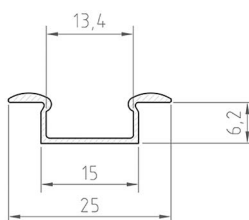

PROFIL "F"

- profil je určený pre zapustenú montáž do medzery, alebo do vyfrézovanej drážky
- môže byť namontovaný do povrchu, ako sú nábytkové dosky, sádkokartóny, steny, stropy atď.
- má viditeľné okraje mierne oblúkového tvaru
- šírka LED pásiku: až 12 mm

A AL - PROFIL

- profil je vyrobený kompletne z hliníku a je k dispozícii vo viacerých variantách o dĺžke 1m (*) a 2m

								DKC
	AL-PROFIL (F) SR 1m	GXLP121	8592660129624	hliník	strieborný elox	1	20	3,52 €
	AL-PROFIL (F) SR 2m	GXLP010	8592660111667	hliník	strieborný elox	2	20	7,04 €
	AL-PROFIL (F) W 1m	GXLP123	8592660129631	hliník	biely lakovaný	1	20	4,32 €
	AL-PROFIL (F) W 2m	GXLP124	8592660129648	hliník	biely lakovaný	2	20	8,64 €
	AL-PROFIL (F) B 1m	GXLP125	8592660129655	hliník	čierny lakovaný	1	20	4,32 €
	AL-PROFIL (F) B 2m	GXLP126	8592660129662	hliník	čierny lakovaný	2	20	8,64 €

B CV - PROFIL

- difúzor z vysoko odolného polykarbonátu k dispozícii v niekoľkých variantoch o dĺžke 1m (*) a 2m

									DKC
		CV-PROFIL (XA) ML 1m	GXLP201	8592660129679	PC	mliečny	1	50	1,16 €
		CV-PROFIL (XA) ML 2m	GXLP016	8592660111728	PC	mliečny	2	50	2,28 €
		CV-PROFIL (XA) CL 1m	GXLP203	8592660129686	PC	čírý	1	50	1,16 €
		CV-PROFIL (XA) CL 2m	GXLP014	8592660111704	PC	čírý	2	50	2,28 €
		CV-PROFIL (XB) ML/P 1m	GXLP211	8592660129693	PC	mliečny	1	50	2,64 €
		CV-PROFIL (XB) ML/P 2m	GXLP212	8592660129709	PC	mliečny	2	50	5,20 €

C EC - PROFIL

- plastové koncovky dostupné v niekoľkých farbách
- balenie 2ks v sade (jedna bez otvoru, druhá s otvorom umožňujúcim pripojenie k napájaniu)

							DKC
	EC-PROFIL (YG) GR	GXLP371	8592660130736	plast	šedá	25	0,52 €
	EC-PROFIL (YG) H	GXLP372	8592660129938	plast	biela	25	0,52 €
	EC-PROFIL (YG) B	GXLP373	8592660129945	plast	čierna	25	0,52 €

(*) Varianty dodávané na objednávku.