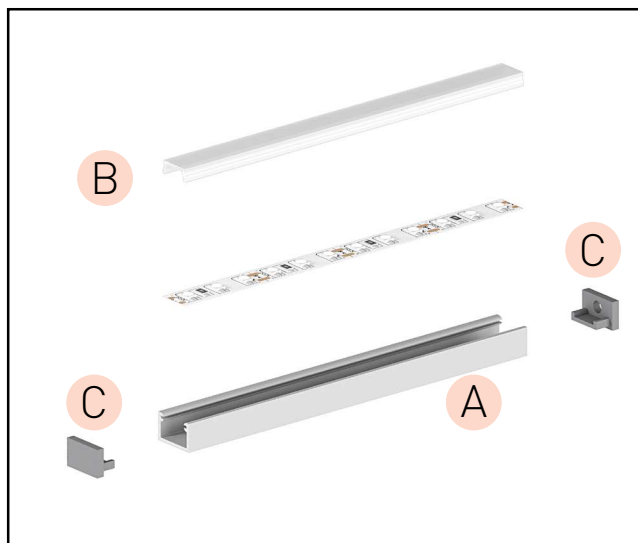

## PROFIL "F"

- profil je určený pre zapustenú montáž do medzery, alebo do vyfrézovanej drážky
- môže byť namontovaný do povrchu, ako sú nábytkové dosky, sádkokartóny, steny, stropy atď.
- má viditeľné okraje mierne oblúkového tvaru
- šírka LED pásiku: až 12 mm

## PROFIL "F1"

- profil s väčšou hĺbkou je určený pre zapustenú montáž do medzery, alebo do vyfrézovanej drážky
- môže byť namontovaný do povrchu, ako sú nábytkové dosky, sádkokartóny, steny, stropy atď.
- umožňuje vytvoriť, najmä spoločne s mliečnym difuzorom, jednotnú líniu svetla - bez viditeľných LED svetelných bodov
- má viditeľné okraje mierne oblúkového tvaru
- šírka LED pásky: až 12 mm

### C EC - PROFIL

- plastové koncovky dostupné v niekoľkých farbách
- balenie 2ks v sade [jedna bez otvoru, druhá s otvorom umožňujúci pripojenie k napájaniu]

							DKC
	EC-PROFIL (YD) GR	GXLP341	8592660129853	plast	šedá	25	0,52 €
	EC-PROFIL (YD) W	GXLP342	8592660129860	plast	biela	25	0,52 €
	EC-PROFIL (YD) B	GXLP343	8592660129877	plast	čierna	25	0,52 €

## PROFIL "E2"

- užšia verzia profilu „E“ je určená predovšetkým pre povrchovú montáž
- umožňuje vytvoriť decentnú líniu svetla s úzkym vyžarovaním
- šírka LED pásky: do 8 mm