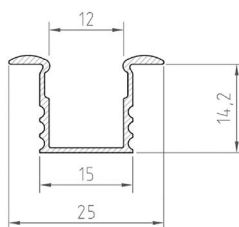

PROFIL "F1"

- profil s väčšou hĺbkou je určený pre zapustenú montáž do medzery, alebo do vyfrézovanej drážky
- môže byť namontovaný do povrchu, ako sú nábytkové dosky, sádkokartóny, steny, stropy atď.
- umožňuje vytvoriť, najmä spoločne s mliečnym difuzorom, jednotnú líniu svetla - bez viditeľných LED svetelných bodov
- má viditeľné okraje mierne oblúkového tvaru
- šírka LED pásky: až 12 mm

A AL - PROFIL

- profil je vyrobený kompletne z hliníku a je k dispozícii vo viacerých variantách o dĺžke 1m (*) a 2m

								DKC
	AL-PROFIL (F1) SR 1m	GXLP111	8592660129570	hliník	strieborný elox	1	20	6,52 €
	AL-PROFIL (F1) SR 2m	GXLP013	8592660111698	hliník	strieborný elox	2	20	13,04 €
	AL-PROFIL (F1) W 1m	GXLP113	8592660129587	hliník	biely lakovaný	1	20	7,32 €
	AL-PROFIL (F1) W 2m	GXLP114	8592660129594	hliník	biely lakovaný	2	20	14,52 €
	AL-PROFIL (F1) B 1m	GXLP115	8592660129600	hliník	čierny lakovaný	1	20	7,32 €
	AL-PROFIL (F1) B 2m	GXLP116	8592660129617	hliník	čierny lakovaný	2	20	14,52 €

B CV - PROFIL

- difuzor z vysoko odolného polykarbonátu k dispozícii v dĺžke 1m (*) a 2m

								DKC
	CV-PROFIL (XA) ML 1m	GXLP201	8592660129679	PC	mliečny	1	50	1,16 €
	CV-PROFIL (XA) ML 2m	GXLP016	8592660111728	PC	mliečny	2	50	2,28 €
	CV-PROFIL (XA) CL 1m	GXLP203	8592660129686	PC	čírý	1	50	1,16 €
	CV-PROFIL (XA) CL 2m	GXLP014	8592660111704	PC	čírý	2	50	2,28 €
	CV-PROFIL (XB) ML/P 1m	GXLP211	8592660129693	PC	mliečny	1	50	2,64 €
	CV-PROFIL (XB) ML/P 2m	GXLP212	8592660129709	PC	mliečny	2	50	5,20 €

C EC - PROFIL

- plastové koncovky dostupné v niekoľkých farbách
- balenie 2ks v sade (jedna bez otvoru, druhá s otvorom umožňujúcim pripojenie k napájaniu)

							DKC
	EC-PROFIL (YH) GR	GXLP361	8592660130767	plast	šedá	25	0,52 €
	EC-PROFIL (YH) W	GXLP362	8592660129914	plast	biela	25	0,52 €
	EC-PROFIL (YH) B	GXLP363	8592660129921	plast	čierna	25	0,52 €

(*) Varianty dodávané na objednávku.