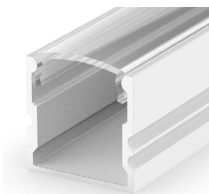

PROFIL "E3"

- vyšší profil určený predovšetkým pre povrchovú montáž
- umožňuje vytvoriť, najmä spoločne s mliečnym difuzorom, jednotnú líniu svetla - bez viditeľných LED svetelných bodov
- šírka LED pásiku: až 12 mm

A AL - PROFIL

- profil je vyrobený kompletne z hliníku a je k dispozícii v viacerých variantách o dĺžke 1m (*) a 2m

								DKC
	AL-PROFIL (E3) SR 1m	GXLP101	8592660129518	hliník	strieborný elox	1	20	4,12 €
	AL-PROFIL (E3) SR 2m	GXLP102	8592660129525	hliník	strieborný elox	2	20	8,20 €
	AL-PROFIL (E3) W 1m	GXLP103	8592660129532	hliník	biely lakovaný	1	20	4,76 €
	AL-PROFIL (E3) W 2m	GXLP104	8592660129549	hliník	biely lakovaný	2	20	9,52 €
	AL-PROFIL (E3) B 1m	GXLP105	8592660129556	hliník	čierny lakovaný	1	20	4,76 €
	AL-PROFIL (E3) B 2m	GXLP106	8592660129563	hliník	čierny lakovaný	2	20	9,52 €

B CV - PROFIL

- difuzor z vysoko odolného polykarbonátu k dispozícii v dĺžke 1m (*) a 2m

									DKC
	CV-PROFIL (XA) ML 1m	GXLP201	8592660129679	PC	mliečny	1	50	1,16 €	
	CV-PROFIL (XA) ML 2m	GXLP016	8592660111728	PC	mliečny	2	50	2,28 €	
	CV-PROFIL (XA) CL 1m	GXLP203	8592660129686	PC	čirý	1	50	1,16 €	
	CV-PROFIL (XA) CL 2m	GXLP014	8592660111704	PC	čirý	2	50	2,28 €	
	CV-PROFIL (XB) ML/P 1m	GXLP211	8592660129693	PC	mliečny	1	50	2,64 €	
	CV-PROFIL (XB) ML/P 2m	GXLP212	8592660129709	PC	mliečny	2	50	5,20 €	

C EC - PROFIL

- plastové koncovky dostupné v niekoľkých farbách - balenie 2ks v sade (jedna bez otvoru, druhá s otvorom umožňujúcim pripojenie k napájaniu)

							DKC
	EC-PROFIL (YF) GR	GXLP351	8592660129884	plast	šedá	25	0,52 €
	EC-PROFIL (YF) W	GXLP352	8592660129891	plast	biela	25	0,52 €
	EC-PROFIL (YF) B	GXLP353	8592660129907	plast	čierna	25	0,52 €

D BR - PROFIL

- plastové alebo kovové montážne klipy pre ľahkú inštaláciu k podkladu

						DKC	
	BR plastic PROFIL (ZD)	GXLP454	8592660129969	plast		25	0,52 €

(*) Varianty dodávané na objednávku.