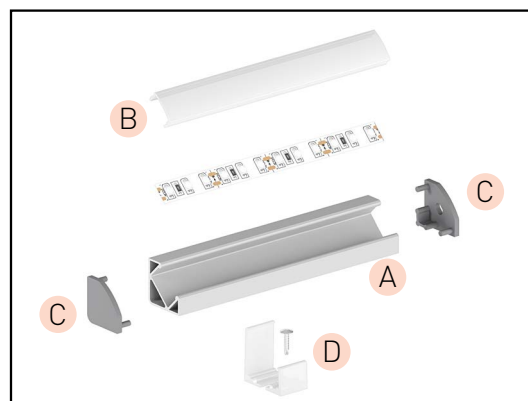

### C EC - PROFIL

- plastové koncovky dostupné v niekoľkých farbách
- balenie 2ks v sade (jedna bez otvoru, druhá s otvorom umožňujúcim pripojenie k napájaniu)

					color		DKC
	EC-PROFIL (YA) GR	GXLP301	8592660129754	plast	šedá	25	0,52 €
	EC-PROFIL (YA) W	GXLP302	8592660129761	plast	biela	25	0,52 €
	EC-PROFIL (YA) B	GXLP303	8592660129778	plast	čierna	25	0,52 €

## PROFIL "V"

- rohový profil so sklonom LED pásu 45°
- pro použitie v rohu nábytku, alebo stien
- šírka LED pásu: až 12 mm