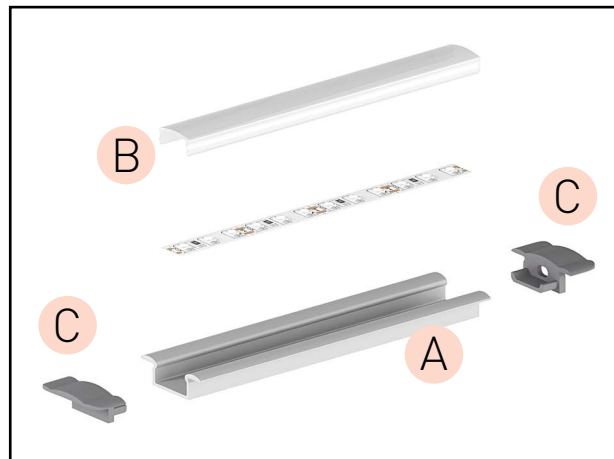

## PROFIL "V"

- rohový profil so sklonom LED pásu 45°
- pro použitie v rohu nábytku, alebo stien
- šírka LED pásu: až 12 mm

### C EC - PROFIL

- plastové koncovky dostupné v niekoľkých farbách
- balenie 2ks v sade (jedna bez otvoru, druhá s otvorom umožňujúcim pripojenie k napájaniu)

					color		DKC
	EC-PROFIL (YB) GR	GXLP311	8592660130750	plast	šedá	25	0,52 €
	EC-PROFIL (YB) W	GXLP312	8592660129785	plast	biela	25	0,52 €
	EC-PROFIL (YB) B	GXLP313	8592660129792	plast	čierna	25	0,52 €

### D BR - PROFIL

- plastové alebo kovové montážne klipy pre ľahkú inštaláciu k podkladu

							DKC
	BR metal PROFIL (ZA)	GXLP451	8592660129952	kovový		25	0,80 €
	BR plastic PROFIL (ZC)	GXLP027	8592660111834	plast		25	0,52 €

## PROFIL "F"

- profil je určený pre zapustenú montáž do medzery, alebo do vyfrézovanej drážky
- môže byť namontovaný do povrchu, ako sú nábytkové dosky, sádkokartóny, steny, stropy atď.
- má viditeľné okraje mierne oblúkového tvaru
- šírka LED pásiku: až 12 mm