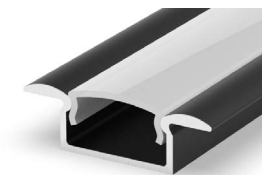

PROFIL "F"

- profil je určený pre zapustenú montáž do medzery, alebo do vyfrézovanej drážky
- môže byť namontovaný do povrchu, ako sú nábytkové dosky, sádkokartóny, steny, stropy atď.
- má viditeľné okraje mierne oblúkového tvaru
- šírka LED pásiku: až 12 mm

A AL - PROFIL

- profil je vyrobený kompletne z hliníku a je k dispozícii vo viacerých variantách o dĺžke 1m (*) a 2m

								DKC
	AL-PROFIL (F) SR 1m	GXLP121	8592660129624	hliník	strieborný elox	1	20	3,52 €
	AL-PROFIL (F) SR 2m	GXLP010	8592660111667	hliník	strieborný elox	2	20	7,04 €
	AL-PROFIL (F) W 1m	GXLP123	8592660129631	hliník	biely lakovaný	1	20	4,32 €
	AL-PROFIL (F) W 2m	GXLP124	8592660129648	hliník	biely lakovaný	2	20	8,64 €
	AL-PROFIL (F) B 1m	GXLP125	8592660129655	hliník	čierny lakovaný	1	20	4,32 €
	AL-PROFIL (F) B 2m	GXLP126	8592660129662	hliník	čierny lakovaný	2	20	8,64 €

B CV - PROFIL

- difúzor z vysoko odolného polykarbonátu k dispozícii v niekoľkých variantoch o dĺžke 1m (*) a 2m

									DKC
		CV-PROFIL (XA) ML 1m	GXLP201	8592660129679	PC	mliečny	1	50	1,16 €
		CV-PROFIL (XA) ML 2m	GXLP016	8592660111728	PC	mliečny	2	50	2,28 €
		CV-PROFIL (XA) CL 1m	GXLP203	8592660129686	PC	čírý	1	50	1,16 €
		CV-PROFIL (XA) CL 2m	GXLP014	8592660111704	PC	čírý	2	50	2,28 €
		CV-PROFIL (XB) ML/P 1m	GXLP211	8592660129693	PC	mliečny	1	50	2,64 €
		CV-PROFIL (XB) ML/P 2m	GXLP212	8592660129709	PC	mliečny	2	50	5,20 €

C EC - PROFIL

- plastové koncovky dostupné v niekoľkých farbách
- balenie 2ks v sade (jedna bez otvoru, druhá s otvorom umožňujúcim pripojenie k napájaniu)

							DKC
	EC-PROFIL (YG) GR	GXLP371	8592660130736	plast	šedá	25	0,52 €
	EC-PROFIL (YG) H	GXLP372	8592660129938	plast	biela	25	0,52 €
	EC-PROFIL (YG) B	GXLP373	8592660129945	plast	čierna	25	0,52 €

(*) Varianty dodávané na objednávku.