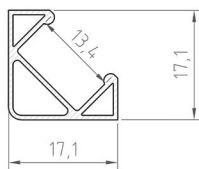

PROFIL "V"

- rohový profil so sklonom LED pásu 45°
- pro použitie v rohu nábytku, alebo stien
- šírka LED pásu: až 12 mm

A AL - PROFIL

- profil je vyrobený kompletne z hliníku a je k dispozícii vo viacerých variantách o dĺžke 1m (*) a 2m

					color			DKC
	AL-PROFIL (V) SR 1m	GXLP061	8592660129273	hliník	strieborný elox	1	20	4,24 €
	AL-PROFIL (V) SR 2m	GXLP012	8592660111681	hliník	strieborný elox	2	20	8,36 €
	AL-PROFIL (V) W 1m	GXLP063	8592660129280	hliník	biely lakovaný	1	20	4,68 €
	AL-PROFIL (V) W 2m	GXLP064	8592660129297	hliník	biely lakovaný	2	20	9,24 €
	AL-PROFIL (V) B 1m	GXLP065	8592660129303	hliník	čierny lakovaný	1	20	4,68 €
	AL-PROFIL (V) B 2m	GXLP066	8592660129310	hliník	čierny lakovaný	2	20	9,24 €

B CV - PROFIL

- difuzor z vysoko odolného polykarbonátu k dispozícii v niekoľkých variantoch o dĺžke 1m (*) a 2m

						color			DKC
		CV-PROFIL (XA) ML 1m	GXLP201	8592660129679	PC	mliečny	1	50	1,16 €
		CV-PROFIL (XA) ML 2m	GXLP016	8592660111728	PC	mliečny	2	50	2,28 €
		CV-PROFIL (XA) CL 1m	GXLP203	8592660129686	PC	čirý	1	50	1,16 €
		CV-PROFIL (XA) CL 2m	GXLP014	8592660111704	PC	čirý	2	50	2,28 €
		CV-PROFIL (XB) ML/P 1m	GXLP211	8592660129693	PC	mliečny	1	50	2,64 €
		CV-PROFIL (XB) ML/P 2m	GXLP212	8592660129709	PC	mliečny	2	50	5,20 €

C EC - PROFIL

- plastové koncovky dostupné v niekoľkých farbách
- balenie 2ks v sade (jedna bez otvoru, druhá s otvorom umožňujúcim pripojenie k napájaniu)

					color		DKC
	EC-PROFIL (YB) GR	GXLP311	8592660130750	plast	šedá	25	0,52 €
	EC-PROFIL (YB) W	GXLP312	8592660129785	plast	biela	25	0,52 €
	EC-PROFIL (YB) B	GXLP313	8592660129792	plast	čierna	25	0,52 €

D BR - PROFIL

- plastové alebo kovové montážne klipy pre ľahkú inštaláciu k podkladu

							DKC
	BR metal PROFIL (ZA)	GXLP451	8592660129952	kovový		25	0,80 €
	BR plastic PROFIL (ZC)	GXLP027	8592660111834	plast		25	0,52 €

(*) Varianty dodávané na objednávku.