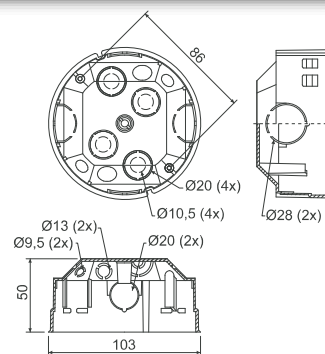

KOM 97

- krabice odbočná s víčkem KO 97 V

PVC -5 - +60°C 850°C A1 - D 30 sec.

- ▶ Velké množství vstupů pro vytvoření rozsáhlejších instalací.
- ▶ Výstupky proti vytržení.
- ▶ Dostatečný prostor pro svorkovnici a zapojení obvodů.

položka	popis		EAN
KOM 97_KA	krabice s příloženými víčky samostatně vloženy v kartonu	1; 40	8595057632752

- příslušenství

ZV 97
str. 1-70S-96
str. 1-77SP-96
str. 1-77TYP0...
str. 1-79TN 68
str. 1-68

KO 100

- krabice s víčkem

PVC -5 - +60°C 850°C A1 - D 30 sec.

- ▶ Velké množství průchodů pro zavedení kabelů a trubek.

položka	popis		EAN
KO 100_KA	krabice s příloženými víčky samostatně vloženy v kartonu	1; 74	8595057600133