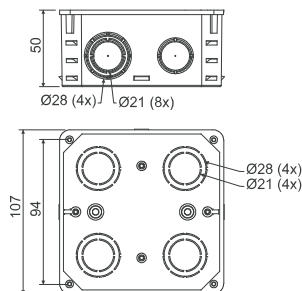

KOM 97

- krabice odbočná s víčkem KO 97 V

PVC -5 - +60°C 850°C A1 - D 30 sec.

- ▶ Velké množství vstupů pro vytvoření rozsáhlejších instalací.
- ▶ Výstupky proti vytržení.
- ▶ Dostatečný prostor pro svorkovnici a zapojení obvodů.

položka	popis		EAN
KOM 97_KA	krabice s příloženými víčky samostatně vloženy v kartonu	1; 40	8595057632752

- příslušenství

ZV 97
str. 1-70S-96
str. 1-77SP-96
str. 1-77TYP0...
str. 1-79TN 68
str. 1-68

KO 100

- krabice s víčkem

PVC -5 - +60°C 850°C A1 - D 30 sec.

- ▶ Velké množství průchodů pro zavedení kabelů a trubek.

položka	popis		EAN
KO 100_KA	krabice s příloženými víčky samostatně vloženy v kartonu	1; 74	8595057600133