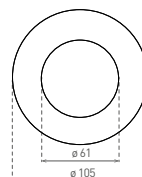

LED 5W ▶ ≧ D 35W HALOGEN
LED 8W ▶ ≧ D 55W HALOGEN

											DKC
LED BONO-R WHITE 5W NW	GXLL021	8592660114408	biela	5	350	neutrálna biela	4000K	0,075	1/48	6,45 €	
LED BONO-R WHITE 5W WW	GXLL020	8592660114392	biela	5	330	teplá biela	3000K	0,075	1/48	6,45 €	
LED BONO-R Matt chróme 5W NW	GXLL025	8592660115603	matný chróm	5	350	neutrálna biela	4000K	0,075	1/48	7,26 €	
LED BONO-R Matt chróme 5W WW	GXLL024	8592660115597	matný chróm	5	330	teplá biela	3000K	0,075	1/48	7,26 €	
LED BONO-R WHITE 8W NW	GXLL035	8592660123745	biela	8	580	neutrálna biela	4000K	0,110	1/40	8,18 €	
LED BONO-R WHITE 8W WW	GXLL036	8592660123752	biela	8	560	teplá biela	3000K	0,110	1/40	8,18 €	
LED BONO-R Matt chróme 8W NW	GXLL037	8592660123769	matný chróm	8	580	neutrálna biela	4000K	0,110	1/40	10,21 €	
LED BONO-R Matt chróme 8W WW	GXLL038	8592660123776	matný chróm	8	560	teplá biela	3000K	0,110	1/40	10,21 €