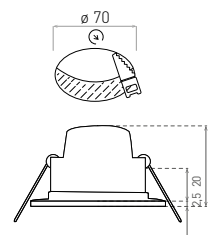

220-240V-  
50/60Hz

IP<sub>65/20</sub>

-20+35°C

Ra  
CRI  
≥80

30 000

NEUTRAL  
WHITE

WARM  
WHITE

LED BONO 5W