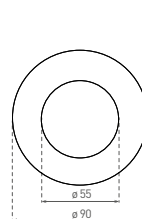

220-240V-  
50/60Hz

IP<sub>65/20</sub>

-20+35°C

Ra  
CRI  
≥80

30 000

NEUTRAL  
WHITE

WARM  
WHITE

LED BONO 5W