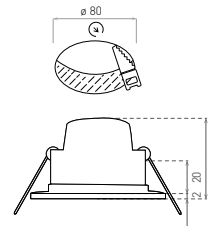

LED 5W ▶ ≧ D 35W HALOGEN
LED 8W ▶ ≧ D 55W HALOGEN

											DKC
LED BONO-R WHITE 5W NW	GXLL021	8592660114408	biela	5	350	neutrálna biela	4000K	0,075	1/48	6,45 €	
LED BONO-R WHITE 5W WW	GXLL020	8592660114392	biela	5	330	teplá biela	3000K	0,075	1/48	6,45 €	
LED BONO-R Matt chróme 5W NW	GXLL025	8592660115603	matný chróm	5	350	neutrálna biela	4000K	0,075	1/48	7,26 €	
LED BONO-R Matt chróme 5W WW	GXLL024	8592660115597	matný chróm	5	330	teplá biela	3000K	0,075	1/48	7,26 €	
LED BONO-R WHITE 8W NW	GXLL035	8592660123745	biela	8	580	neutrálna biela	4000K	0,110	1/40	8,18 €	
LED BONO-R WHITE 8W WW	GXLL036	8592660123752	biela	8	560	teplá biela	3000K	0,110	1/40	8,18 €	
LED BONO-R Matt chróme 8W NW	GXLL037	8592660123769	matný chróm	8	580	neutrálna biela	4000K	0,110	1/40	10,21 €	
LED BONO-R Matt chróme 8W WW	GXLL038	8592660123776	matný chróm	8	560	teplá biela	3000K	0,110	1/40	10,21 €