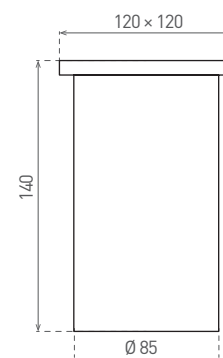

ATTILA SQUARE

220-240V-
50/60Hz

IP₆₇

IK₀₆

*
-15+35°C

- NÁJAZDOVÉ SVIETIDLO
- teleso svietidla: nerezová oceľ
- ochranné sklo: tvrdené sklo
- montážne krabice: plast
- prachotesné a vodotesné

						DKC
ATTILA Square	GXNJ002	8592660109022	max. 50	0,75	1-20	21,93 €