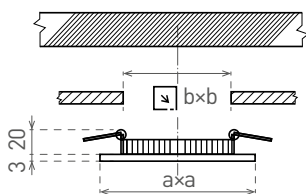

LED VEGA SQUARE MATT CHROME

- VSTAVANÉ SVIETIDLO LED SMD
- teleso svietidla: brúsený hliník lakovaný
- difúzor: PS NANO
- energeticky efektívne svietidlo typu DOWNLIGHT
- 85% zníženia spotreby elektrickej energie
- štíhly dizajn umožňuje ľahkú montáž do stropu
- súčasťou balenia je napájanie CCD LED