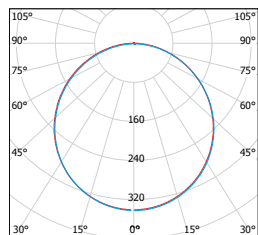

220-240V-50/60Hz

IP 44/20

-15+45°C

Ra CRI >80

120°

25 000

RoHS

NEUTRAL WHITE

WARM WHITE

LED VEGA SQUARE