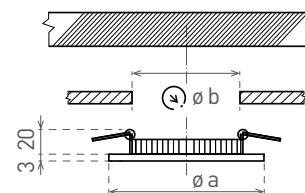

LED VEGA ROUND WHITE

- VSTAVANÉ SVIETIDLO LED SMD
- teleso svietidla: lakovaný hliník
- difúzor: PS NANO
- energeticky efektívne svietidlo typu DOWNLIGHT
- 85% zníženia spotreby elektrickej energie
- štíhly dizajn umožňuje ľahkú montáž do stropu
- súčasťou balenia je napájanie CCD LED

220-240V~
50/60Hz

IP
44/20

-15+45°C

Ra
CRI
>80

120°

25 000

NEUTRAL
WHITE

COOL
WHITE

WARM
WHITE