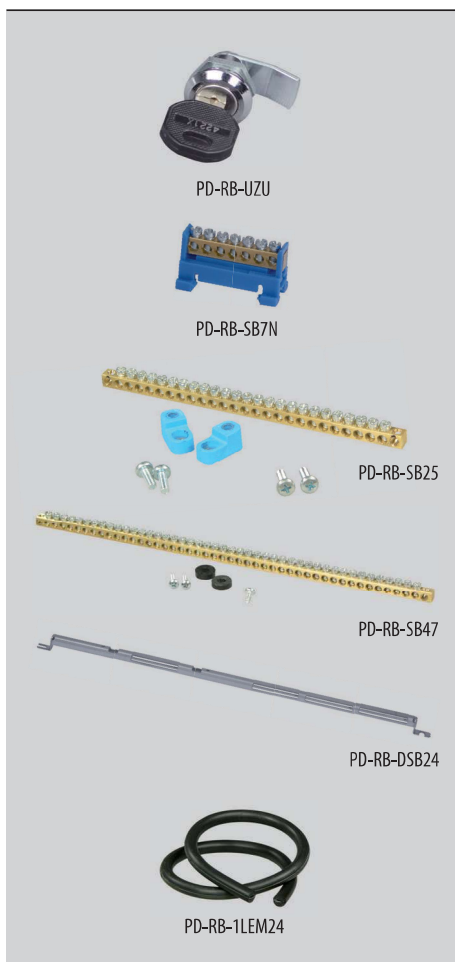

OCELOPLECHOVÉ ZAPUŠTĚNÉ A NÁSTĚNNÉ SKŘÍNĚ RZB

Typ	RZB
Normy	ČSN EN 62208
Certifikační značky	
Barva	bílá (RAL 9003)
Krytí	IP30
Stupeň ochrany před vnějšími mechanickými nárazy	IK09
Jmenovité hodnoty použitých přístrojů	max. 125 A, AC 230/400 V
Jmenovité izolační napětí	AC 400 V
Přístrojová lišta	„U“ lišta dle ČSN EN 60715 šířky 35 mm
Třída ochrany	I
Dveře	otevírání: pravé/levé provedení: neprůhledné
Materiál	ocelový plech
Montáž	nástěnná/zapuštěná
Pro montáž do hmoty třídy reakce na oheň	A1, A2 (ČSN EN 13501-1)
Šířka výřezu 45 mm	1 modul = 18 mm

PŘÍSLUŠENSTVÍ RZB

Kód	Typ	Popis	Hmotnost [kg]	Balení [ks]
Zámek				
OEZ:44465	PD-RB-UZU	klíč 2 ks, univerzální kombinace	0,07	1
Montážní úchyty				
OEZ:44467	PD-RB-4MU	sada 4 ks, pro RZB-Z	0,14	1
Svorkové bloky				
OEZ:44472	PD-RB-SB7N	pro N, 7x 16 mm ² , izolační držák N	0,05	1
OEZ:44473	PD-RB-SB25	pro N, 23x 16 mm ² , 2x 25 mm ² , pro 72 a 96 modulů	0,23	1
OEZ:44474	PD-RB-SB30	pro N, 28x 16 mm ² , 2x 25 mm ² , pro 120 a 144 modulů	0,29	1
OEZ:44475	PD-RB-SB40	pro N, 38x 16 mm ² , 2x 25 mm ² , pro 132, 165 a 198 modulů	0,38	1
OEZ:44476	PD-RB-SB47	pro PE, 45x 16 mm ² , 2x 25 mm ² , pro 72 a 96 modulů	0,33	1
OEZ:44477	PD-RB-SB62	pro PE, 60x 16 mm ² , 2x 25 mm ² , pro 120, 144 a 132 modulů	0,39	1
OEZ:44478	PD-RB-SB82	pro PE, 80x 16 mm ² , 2x 25 mm ² , pro 165 a 198 modulů	0,52	1
Držáky svorkových bloků				
OEZ:44479	PD-RB-DSB24	pro ...-SB25, ...-SB30, 3x PD-RB-SB7N	0,26	1
OEZ:44480	PD-RB-DSB33	pro ...-SB40, 4x PD-RB-SB7N	0,38	1
Schránka				
OEZ:44470	PD-RB-DVA4PS	plast, připevnění - samolepící páska, A4	0,01	1
Záslepka				
OEZ:44471	PD-R-ZAS1000-B	šířka 1 000 mm (šířka 55 modulů), barva bílá, pro RZB	0,05	1
Lemovky				
OEZ:44468	PD-RB-1LEM24	okolo otvoru pro kabely, šířka 24 modulů v řadě, pro 1 maximálně otevřený otvor	0,06	1
OEZ:44469	PD-RB-1LEM33	okolo otvoru pro kabely, šířka 33 modulů v řadě, pro 1 maximálně otevřený otvor	0,07	1