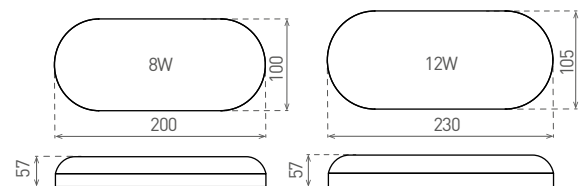

LED LUCY-0

- 220-240V-50/60Hz
- IP54
- 115°
- 20+40°C
- 25000
- CE
- RoHS

NEUTRAL WHITE

LED 8W \Rightarrow \approx 60W
LED 12W \Rightarrow \approx 80W

- SVIETIDLO LED SMD
- teleso svietidla: polykarbonát (PC)
- difuzor svietidla: polykarbonát (PC)
- prachotesné a vodeodolné
- vysoká svietivosť
- 85% zníženie spotreby elektrickej energie

						T_c CCT	R_a CRI			DKC
LED LUCY-0 White 8W NW	GXLS231	8592660113364	8	550	neutrálna biela	4000K	≥ 80	0,28	1-20	21,12 €
LED LUCY-0 White 12W NW	GXLS233	8592660113388	12	850	neutrálna biela	4000K	≥ 80	0,30	1-20	26,82 €