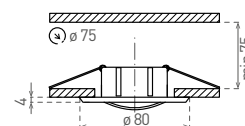

## AXL 5515

- PODHLADOVÉ SVIETIDLÁ MR16
- výklopné
- odliatok z hliníkovej zliatiny

PCM/N

SN/G

SN/N

	CODE			color	DKC
AXL 5515-PCM/N	5515	GXPL041	8592660101910	perleťový matný chróm/ nikel	3,67 €
AXL 5515-SN/G	5515	GXPL043	8592660101934	saténový nikel/zlatá	3,67 €
AXL 5515-SN/N	5515	GXPL044	8592660101941	saténový nikel/nikel	3,67 €