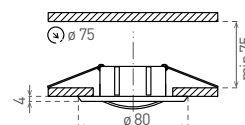

## AXL 5515

- PODHLADOVÉ SVIETIDLÁ MR16
- výklopné
- odliatok z hliníkovej zliatiny

W

A

C

CM

	CODE			color	DKC
AXL 5515-W	5515	GXPL024	8592660101828	biela	2,63 €
AXL 5515-A	5515	GXPL026	8592660101835	antik	3,04 €
AXL 5515-C	5515	GXPL028	8592660101842	chróm	3,04 €
AXL 5515-CM	5515	GXPL029	8592660101859	matný chróm	3,04 €