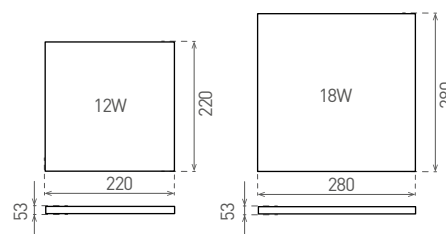

- SVIETIDLO LED SMD
- teleso svietidla: polykarbonát (PC)
- difuzor svietidla: polykarbonát (PC)
- vodeodolné a odolné proti vandalizmu
- vysoká svetivosť
- 85% zníženie spotreby elektrickej energie

										DKC
LED SMART-S White 12W NW	GXLS222	8592660113432	12	800	neutrálna biela	4000K	≥80	0,61	1-10	27,15 €
LED SMART-S White 12W WW	GXLS223	8592660113449	12	800	teplá biela	3000K	≥80	0,61	1-10	27,15 €
LED SMART-S White 18W NW	GXLS226	8592660113470	18	1200	neutrálna biela	4000K	≥80	0,83	1-10	37,00 €
LED SMART-S White 18W WW	GXLS227	8592660113487	18	1200	teplá biela	3000K	≥80	0,83	1-10	37,00 €