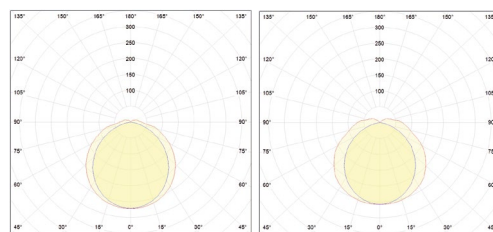

220-240V-50/60Hz

IP<sub>65</sub>

-20+45°C

DUST LED PS 1×T8\*

DUST LED PS 2×T8\*

\*Fotometrické data pri použití zdroja Greenlux LED T8

				$\overleftarrow{a}$ [mm]	$\overleftarrow{b}$ [mm]	$\overleftarrow{c}$ [mm]			DKC
DUST LED PS 1 × T8/60cm	GXWP206	8592660113500	1x 8-10	650	70	90	0,65	1/8	9,71 €
DUST LED PS 1 × T8/120cm	GXWP207	8592660113517	1x 16-22	1260	70	90	1,15	1/8	13,78 €
DUST LED PS 1 × T8/150cm	GXWP208	8592660113524	1x 20-25	1565	70	90	1,35	1/8	17,86 €
DUST LED PS 2 × T8/60cm	GXWP209	8592660113531	2x 8-10	650	110	90	0,85	1/6	11,82 €
DUST LED PS 2 × T8/120cm	GXWP210	8592660113548	2x 16-22	1260	110	90	1,50	1/6	17,04 €
DUST LED PS 2 × T8/150cm	GXWP211	8592660113555	2x 20-25	1565	110	90	1,80	1/6	22,41 €