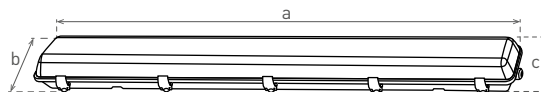

220-240V-50/60Hz

IP<sub>65</sub>

-20+45°C

DUST LED PS 1×T8\*

DUST LED PS 2×T8\*

\*Fotometrické data pri použití zdroja Greenlux LED T8

				$\overleftarrow{a}$ [mm]	$\overleftarrow{b}$ [mm]	$\overleftarrow{c}$ [mm]			DKC
DUST LED PS 1 × T8/60cm	GXWP206	8592660113500	1x 8-10	650	70	90	0,65	1/8	9,71 €
DUST LED PS 1 × T8/120cm	GXWP207	8592660113517	1x 16-22	1260	70	90	1,15	1/8	13,78 €
DUST LED PS 1 × T8/150cm	GXWP208	8592660113524	1x 20-25	1565	70	90	1,35	1/8	17,86 €
DUST LED PS 2 × T8/60cm	GXWP209	8592660113531	2x 8-10	650	110	90	0,85	1/6	11,82 €
DUST LED PS 2 × T8/120cm	GXWP210	8592660113548	2x 16-22	1260	110	90	1,50	1/6	17,04 €
DUST LED PS 2 × T8/150cm	GXWP211	8592660113555	2x 20-25	1565	110	90	1,80	1/6	22,41 €