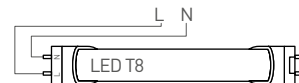

220-240V-50/60Hz

IP<sub>65</sub>

-20+45°C

DUST LED PS 1×T8\*

DUST LED PS 2×T8\*

\*Fotometrické data pri použití zdroja Greenlux LED T8

				$\overleftarrow{a}$ [mm]	$\overleftarrow{b}$ [mm]	$\overleftarrow{c}$ [mm]			DKC
DUST LED PS 1 × T8/60cm	GXWP206	8592660113500	1x 8-10	650	70	90	0,65	1/8	9,71 €
DUST LED PS 1 × T8/120cm	GXWP207	8592660113517	1x 16-22	1260	70	90	1,15	1/8	13,78 €
DUST LED PS 1 × T8/150cm	GXWP208	8592660113524	1x 20-25	1565	70	90	1,35	1/8	17,86 €
DUST LED PS 2 × T8/60cm	GXWP209	8592660113531	2x 8-10	650	110	90	0,85	1/6	11,82 €
DUST LED PS 2 × T8/120cm	GXWP210	8592660113548	2x 16-22	1260	110	90	1,50	1/6	17,04 €
DUST LED PS 2 × T8/150cm	GXWP211	8592660113555	2x 20-25	1565	110	90	1,80	1/6	22,41 €