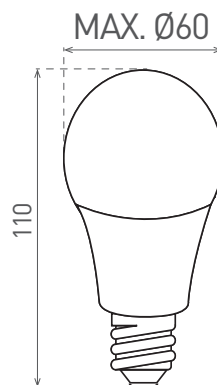

max 6m

360°

120°

Maximálna veľkosť zdroja:

- SVIETIDLO PRISADENÉ
- teleso svetidla: výlisok z oceľového plechu s práškovým nástrekom
- difúzor: mliečne sklo
- obsahuje regulovateľný senzor pohybu
- pracuje s LED žiarovkami a kompaktnými žiarivkami