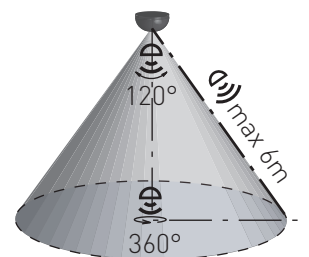

## MANA II 2E27

220-240V-  
50/60Hz

IP<sub>20</sub>

-15+30°C

1,45

1-5

+ TIME -  
10s-3min

+ LUX -  
3-2000

max 6m

360°

120°

Maximálna veľkosť zdroja:

- SVIETIDLO PRISADENÉ
- teleso svetidla: výlisok z oceľového plechu s práškovým nástrekom
- difúzor: mliečne sklo
- obsahuje regulovateľný senzor pohybu
- pracuje s LED žiarovkami a kompaktnými žiarivkami