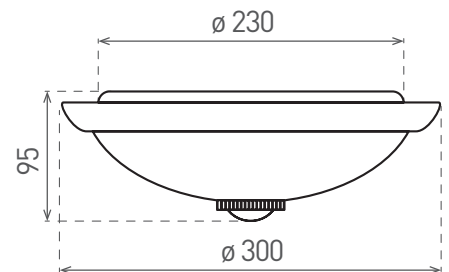

max 6m

360°

120°

Maximálna veľkosť zdroja:

- SVIETIDLO PRISADENÉ
- teleso svetidla: výlisok z oceľového plechu s práškovým nástrekom
- difúzor: mliečne sklo
- obsahuje regulovateľný senzor pohybu
- pracuje s LED žiarovkami a kompaktnými žiarivkami