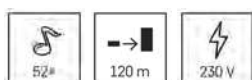

dosah tlačítka: 150 m = počet melodií: 36 = způsob párování: automatické párování – self-learning = optická signalizace na tlačítku = maximální hlasitost zvonění: 85 dB = možnost přidat další tlačítko: ano, max. 6 = počet tlačítek v balení: 1 ks = přídatné (náhradní) tlačítko: P5727T = voděodolné tlačítko = napájení tlačítka: 1× 3 V CR2032 (součástí balení) = počet přijímačů v balení: 1 ks = regulace hlasitosti: ano, 4 úrovně = napájení hlavní jednotky: 230 V AC

P5727 1/-/6/24
34 02 025 000 P5727

dosah tlačítka: 100 m = počet melodií: 32 = způsob párování: automatické párování – self-learning = speciální funkce: funkce nočního světla = optická signalizace na zvonku = maximální hlasitost zvonění: 85 dB = možnost přidat další tlačítko: ano, max. 4 = počet tlačítek v balení: 1 ks = voděodolné tlačítko = napájení tlačítka: 1× 12 V A23 (součástí balení) = počet přijímačů v balení: 1 ks = regulace hlasitosti: ano, 4 úrovně = napájení hlavní jednotky: 230 V AC

P5725 1/-/5/20
34 02 023 000 P5725

dosah tlačítka: 120 m = počet melodií: 52 = způsob párování: spárované z výroby = optická signalizace na zvonku = optická signalizace na tlačítku = maximální hlasitost zvonění: 80 dB = počet tlačítek v balení: 1 ks = voděodolné tlačítko = napájení tlačítka: 1× 12 V A23 (součástí balení) = počet přijímačů v balení: 1 ks = regulace hlasitosti: ano, 4 úrovně = napájení hlavní jednotky: 230 V AC

P5718W 1/-/5/20
34 02 018 010 838W