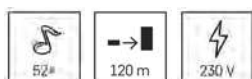

dosah tlačítka: 150 m = počet melodií: 36 = způsob párování: automatické párování – self-learning = optická signalizace na tlačítku = maximální hlasitost zvonění: 85 dB = možnost přidat další tlačítko: ano, max. 6 = počet tlačítek v balení: 1 ks = přídatné (náhradní) tlačítko: P5727T = voděodolné tlačítko = napájení tlačítka: 1× 3 V CR2032 (součástí balení) = počet přijímačů v balení: 1 ks = regulace hlasitosti: ano, 4 úrovně = napájení hlavní jednotky: 230 V AC

P5727 1/-/6/24
34 02 025 000 P5727

dosah tlačítka: 100 m = počet melodií: 32 = způsob párování: automatické párování – self-learning = speciální funkce: funkce nočního světla = optická signalizace na zvonku = maximální hlasitost zvonění: 85 dB = možnost přidat další tlačítko: ano, max. 4 = počet tlačítek v balení: 1 ks = voděodolné tlačítko = napájení tlačítka: 1× 12 V A23 (součástí balení) = počet přijímačů v balení: 1 ks = regulace hlasitosti: ano, 4 úrovně = napájení hlavní jednotky: 230 V AC

P5725 1/-/5/20
34 02 023 000 P5725

dosah tlačítka: 120 m = počet melodií: 52 = způsob párování: spárované z výroby = optická signalizace na zvonku = optická signalizace na tlačítku = maximální hlasitost zvonění: 80 dB = počet tlačítek v balení: 1 ks = voděodolné tlačítko = napájení tlačítka: 1× 12 V A23 (součástí balení) = počet přijímačů v balení: 1 ks = regulace hlasitosti: ano, 4 úrovně = napájení hlavní jednotky: 230 V AC

P5718W 1/-/5/20
34 02 018 010 838W