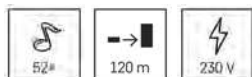

dosah tlačítka: 150 m = počet melodií: 36 = způsob párování: automatické párování – self-learning = optická signalizace na tlačítku = maximální hlasitost zvonění: 85 dB = možnost přidat další tlačítko: ano, max. 6 = počet tlačítek v balení: 1 ks = přídatné (náhradní) tlačítko: P5727T = voděodolné tlačítko = napájení tlačítka: 1× 3 V CR2032 (součástí balení) = počet přijímačů v balení: 1 ks = regulace hlasitosti: ano, 4 úrovně = napájení hlavní jednotky: 230 V AC

P5727 1/-/6/24
34 02 025 000 P5727

dosah tlačítka: 100 m = počet melodií: 32 = způsob párování: automatické párování – self-learning = speciální funkce: funkce nočního světla = optická signalizace na zvonku = maximální hlasitost zvonění: 85 dB = možnost přidat další tlačítko: ano, max. 4 = počet tlačítek v balení: 1 ks = voděodolné tlačítko = napájení tlačítka: 1× 12 V A23 (součástí balení) = počet přijímačů v balení: 1 ks = regulace hlasitosti: ano, 4 úrovně = napájení hlavní jednotky: 230 V AC

P5725 1/-/5/20
34 02 023 000 P5725

dosah tlačítka: 120 m = počet melodií: 52 = způsob párování: spárované z výroby = optická signalizace na zvonku = optická signalizace na tlačítku = maximální hlasitost zvonění: 80 dB = počet tlačítek v balení: 1 ks = voděodolné tlačítko = napájení tlačítka: 1× 12 V A23 (součástí balení) = počet přijímačů v balení: 1 ks = regulace hlasitosti: ano, 4 úrovně = napájení hlavní jednotky: 230 V AC

P5718W 1/-/5/20
34 02 018 010 838W