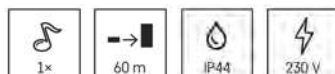

dosah tlačítka: 100 m = počet melodií: 16 = způsob párování: automatické párování – self-learning = optická signalizace na zvonku = optická signalizace na tlačítku = maximální hlasitost zvonění: 80 dB = možnost přidat další tlačítko: ano, max. 8 = počet tlačítek v balení: 1 ks = přídatné (náhradní) tlačítko: P5723T = voděodolné tlačítko = napájení tlačítka: 1x 12 V A23 (součástí balení) = počet přijímačů v balení: 1 ks = regulace hlasitosti = napájení hlavní jednotky: 3x 1,5 V AA (nejsou součástí balení)