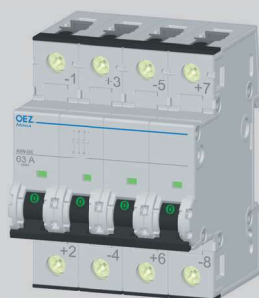

AVN-DC-63-4

VYPÍNAČE S DC PRACOVNÍM NAPĚTÍM

Kód	Typ	Popis	Hmotnost [kg]	Balení [ks]
OEZ:39752	AVN-DC-63-4	In 63 A, Ue DC 1 000 V, 4pól, šířka 4 moduly, náhrada za 5TE2515-1	0,672	1