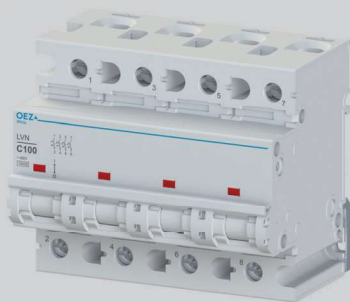

LVN-125C-1

LVN-80D-3

LVN-100C-4

#### Jističe 1pólové, charakteristika B

OEZ:42262	LVN-80B-1	0,283	1
OEZ:42263	LVN-100B-1	0,281	1
OEZ:42264	LVN-125B-1	0,260	1

Kód	Typ	Hmotnost [kg]	Balení [ks]
-----	-----	---------------	-------------