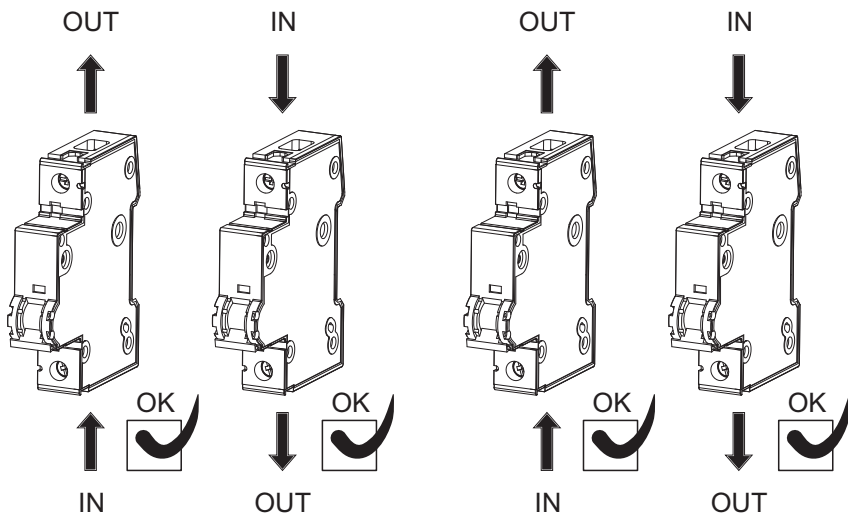

Montáž, obsluhu a údržbu smí provádět jen osoba s odpovídající elektrotechnickou kvalifikací.

2**MOUNTING / DEMOUNTING**
MONTÁŽ / DEMONTÁŽ

Operating position - arbitrary
Pracovní poloha - libovolná

$-25 \div +55^{\circ}\text{C}$

3**CONNECTION**
PŘIPOJENÍ**Example of connections**

Příklad připojení

All combinations of connections see catalogue MINIA

Všechny kombinace připojení jsou uvedeny v katalogu MINIA

AC LTE, LTN, LTN-UC**DC** LTE, LTN (72 V / pole)**DC** LTN-UC

Нáвод к пoужитиу

SLOVENSKY

Istič - LTE, LTN, LTN-UC

- 1** Montáž, obsluhu a údržbu môže vykonávať iba osoba s odpovedajúcou elektrotechnickou kvalifikáciou.
- 2** Montáž/demontáž
Pracovná poloha - ľubovoľná
- 3** Pripojenie
Príklad pripojenia
Všetky kombinácie pripojenia sú uvedené v katalógu Minia.
s dutinkou
iba Cu!
- 4** Vo výrobku sú použité materiály s nízkym negatívnym dopadom na životné prostredie, ktoré neobsahuje zakázané latky podľa ROHS