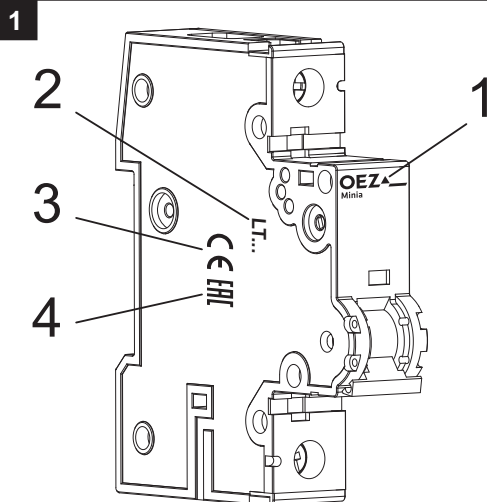

Нáвод к пoужитиу

SLOVENSKY

Istič - LTE, LTN, LTN-UC

1. **1** Montáž, obsluhu a údržbu môže vykonávať iba osoba s odpovedajúcou elektrotechnickou kvalifikáciou.
2. **2** Montáž/demontáž
   Pracovná poloha - ľubovoľná
3. **3** Pripojenie
   Príklad pripojenia
   Všetky kombinácie pripojenia sú uvedené v katalógu Minia.
   s dutinkou
   iba Cu!
4. **4** Vo výrobku sú použité materiály s nízkym negatívnym dopadom na životné prostredie, ktoré neobsahuje zakázané latky podľa ROHS

Инструкция по эксплуатации

ПО-РУССКИ

Автоматический выключатель - LTE, LTN, LTN-UC

1. Товарный знак изготовителя;
2. Наименование продукции;
3. Знак CE;
4. Знак обращения продукции на рынке государств членов ТС EAC.

Примечание: дата изготовления указывается на упаковке.

Установку, обслуживание и уход может проводить только лицо с соответствующей электротехнической квалификацией.

1. **2** Монтаж/демонтаж
   Рабочее положение - любое

1. **3** Присоединение
   Пример подключения
   Все комбинации подключения указаны в каталоге Minia.
   с гильзой
   только Cu!