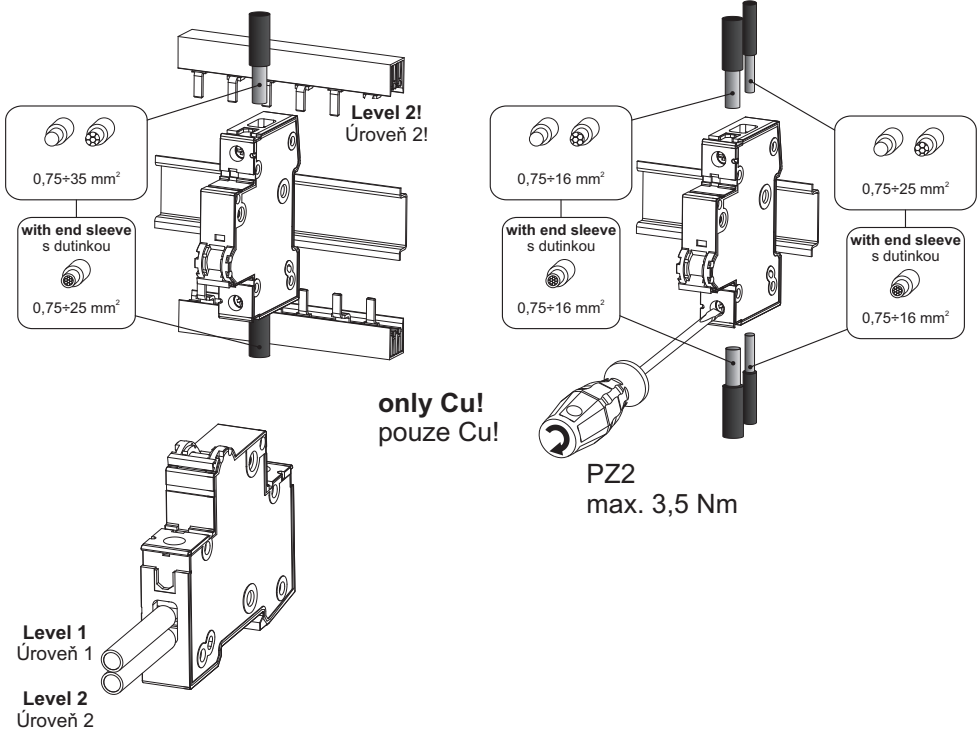

Montáž, obsluhu a údržbu smí provádět jen osoba s odpovídající elektrotechnickou kvalifikací.

2**MOUNTING / DEMOUNTING**
MONTÁŽ / DEMONTÁŽ

Operating position - arbitrary
Pracovní poloha - libovolná

$-25 \div +55^{\circ}\text{C}$

3**CONNECTION**
PŘIPOJENÍ**Example of connections**

Příklad připojení

All combinations of connections see catalogue MINIA

Všechny kombinace připojení jsou uvedeny v katalogu MINIA

AC LTE, LTN, LTN-UC**DC** LTE, LTN (72 V / pole)**DC** LTN-UC

Нáвод к пoужитиу

SLOVENSKY

Istič - LTE, LTN, LTN-UC

- 1** Montáž, obsluhu a údržbu môže vykonávať iba osoba s odpovedajúcou elektrotechnickou kvalifikáciou.
- 2** Montáž/demontáž
Pracovná poloha - ľubovoľná
- 3** Pripojenie
Príklad pripojenia
Všetky kombinácie pripojenia sú uvedené v katalógu Minia.
s dutinkou
iba Cu!
- 4** Vo výrobku sú použité materiály s nízkym negatívnym dopadom na životné prostredie, ktoré neobsahuje zakázané latky podľa ROHS