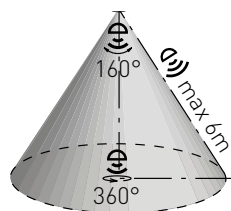

SENSOR 70

- POHYBOVÉ ČIDLO
- pohybové ovládanie svietidiel
- možnosť regulácie:
 - čas (TIME)
 - nastavenie noc/deň (-LUX+)
 - vertikálne polohovanie
- maximálne zaťaženie 1200W (PF=1)
- spolupracuje s LED svietidlami

Icon	Icon	EAN	color	Beam [°]	Beam [°]	Range	-TIME+	-LUX+	DKC
SENSOR 70 W	GXSE003	8592660100838	biela	180	120	12m	10s-7min	3-2000lx	6,78 €
SENSOR 70 B	GXSE004	8592660100845	čierna	180	120	12m	10s-7min	3-2000lx	6,78 €

SENSOR 30

- POHYBOVÉ ČIDLO
- pohybové ovládanie svietidiel
- možnosť regulácie:
 - čas (TIME)
 - nastavenie noc/deň (-LUX+)
- maximálne zaťaženie 1200W (PF=1)
- spolupracuje s LED svietidlami

Icon	Icon	EAN	color	Beam [°]	Beam [°]	Range	-TIME+	-LUX+	DKC
SENSOR 30	GXSI003	8592660100890	biela	360	160	6m	10s-15min.	3-2000lx	10,93 €