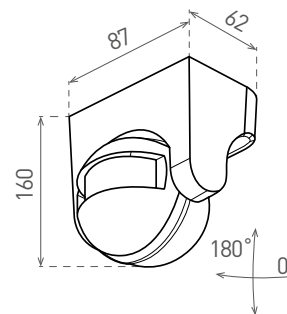

SENSOR 70

- POHYBOVÉ ČIDLO
- pohybové ovládanie svietidiel
- možnosť regulácie:
 - čas (TIME)
 - nastavenie noc/deň (-LUX+)
 - vertikálne polohovanie
- maximálne zaťaženie 1200W (PF=1)
- spolupracuje s LED svietidlami

Icon	Icon	EAN	color	Beam [°]	Beam [°]	Range	-TIME+	-LUX+	DKC
SENSOR 70 W	GXSE003	8592660100838	biela	180	120	12m	10s-7min	3-2000lx	6,78 €
SENSOR 70 B	GXSE004	8592660100845	čierna	180	120	12m	10s-7min	3-2000lx	6,78 €

SENSOR 30

- POHYBOVÉ ČIDLO
- pohybové ovládanie svietidiel
- možnosť regulácie:
 - čas (TIME)
 - nastavenie noc/deň (-LUX+)
- maximálne zaťaženie 1200W (PF=1)
- spolupracuje s LED svietidlami

Icon	Icon	EAN	color	Beam [°]	Beam [°]	Range	-TIME+	-LUX+	DKC
SENSOR 30	GXSI003	8592660100890	biela	360	160	6m	10s-15min.	3-2000lx	10,93 €