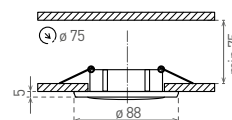

DIO DS02B

A++ B

- PODHLADOVÉ SVIETIDLO MR16
- pevné
- odliatok z hliníkovej zliatiny

	CODE			color	DKC
DIO DS02B-W	DS002B	GXPL055	8592660104928	biela	2,23 €
DIO DS02B-CM	DS002B	GXPL050	8592660104874	matný chróm	2,23 €
DIO DS02B-C	DS002B	GXPL051	8592660104881	chróm	2,23 €
DIO DS02B-AB	DS002B	GXPL049	8592660104867	brúsená mosadz	2,23 €

DIO DT02B

A++ B

- PODHLADOVÉ SVIETIDLO MR16
- výklopné
- odliatok z hliníkovej zliatiny

	CODE			color	DKC
DIO DT02B-W	DT02B	GXPL056	8592660104935	biela	3,19 €
DIO DT02B-CM	DT02B	GXPL053	8592660104904	matný chróm	3,19 €
DIO DT02B-C	DT02B	GXPL054	8592660104911	chróm	3,19 €
DIO DT02B-AB	DT02B	GXPL052	8592660104898	brúsená mosadz	3,19 €