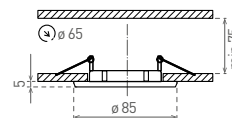

## DIO DS02B

A++ B

- PODHLADOVÉ SVIETIDLO MR16
- pevné
- odliatok z hliníkovej zliatiny

W

CM

C

AB

	CODE			color	DKC
DIO DS02B-W	DS002B	GXPL055	8592660104928	biela	2,23 €
DIO DS02B-CM	DS002B	GXPL050	8592660104874	matný chróm	2,23 €
DIO DS02B-C	DS002B	GXPL051	8592660104881	chróm	2,23 €
DIO DS02B-AB	DS002B	GXPL049	8592660104867	brúsená mosadz	2,23 €