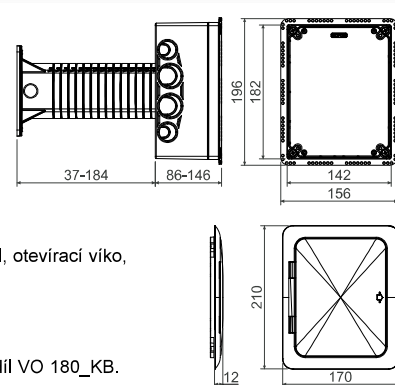

Pb Free

tubus - PP  
krabice - PC-ABS

- ▶ Pro instalaci přístrojů v zateplených fasádách budov tloušťky 120 - 330 mm.
- ▶ Použití jako rozvodná krabice, pro měřicí svorku hromosvodu a jiné aplikace dle zákazníka.
- ▶ Eliminuje vytváření tepelných mostů.
- ▶ Nastavitelná hloubka krabice.
- ▶ Sestava obsahuje krabici, tubus, vnější a vnitřní izolaci, montážní příbal, rovné víko a nerezové šrouby + těsnění.
- ▶ Robustní konstrukce.
- ▶ Chráněno evropským průmyslovým a užitným vzorem.
- ▶ Montážní video na [www.kopos.cz](http://www.kopos.cz).
- ▶ Víko ke krabici je možné zakoupit samostatně jako náhradní díl V 180\_HB.

## KUZ-VOI

- krabice univerzální do zateplení s tubusem a otevíracím víkem

MAT

-25 - +60°C

850°C

A1 - F

30 sec.

IP30 (44)

Pb Free

tubus - PP  
krabice - PC-ABS

- ▶ Pro instalaci přístrojů v zateplených fasádách budov tloušťky 120 - 330 mm.
- ▶ Použití pro zabudování elektrických přístrojů, rozvodná krabice a jiné aplikace dle zákazníka.
- ▶ Eliminuje vytváření tepelných mostů.
- ▶ Nastavitelná hloubka krabice.
- ▶ Sestava obsahuje krabici, tubus, vnější a vnitřní izolaci, montážní příbal, otevírací víko, montážní desku a nerezové šrouby + těsnění.
- ▶ Robustní konstrukce.
- ▶ Chráněno evropským průmyslovým a užitným vzorem.
- ▶ Montážní video na [www.kopos.cz](http://www.kopos.cz).
- ▶ Otevírací víko ke krabici je možné zakoupit samostatně jako náhradní díl VO 180\_KB.