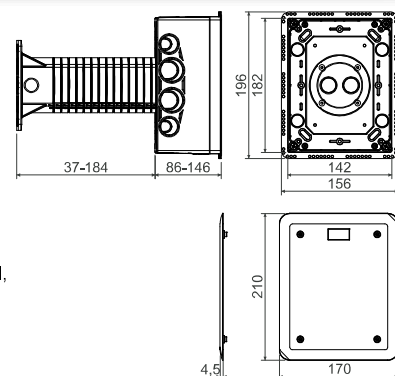

## KUZ-VI

- krabice univerzální do zateplení s tubusem a víkem

MAT

-25 - +60°C

850°C

A1 - F

30 sec.

IP30 (44)

Pb Free

tubus - PP  
krabice - PC-ABS

- ▶ Pro instalaci přístrojů v zateplených fasádách budov tloušťky 120 - 330 mm.
- ▶ Použití jako rozvodná krabice, pro měřicí svorku hromosvodu a jiné aplikace dle zákazníka.
- ▶ Eliminuje vytváření tepelných mostů.
- ▶ Nastavitelná hloubka krabice.
- ▶ Sestava obsahuje krabici, tubus, vnější a vnitřní izolaci, montážní příbal, rovné víko a nerezové šrouby + těsnění.
- ▶ Robustní konstrukce.
- ▶ Chráněno evropským průmyslovým a užitným vzorem.
- ▶ Montážní video na [www.kopos.cz](http://www.kopos.cz).
- ▶ Víko ke krabici je možné zakoupit samostatně jako náhradní díl V 180\_HB.