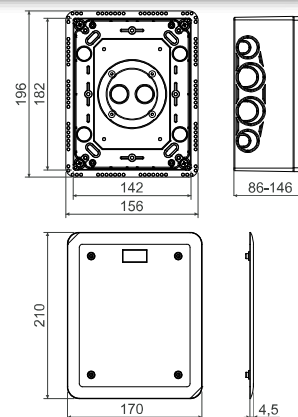

KUZ-V

- krabice univerzální do zateplení s víkem

PC-ABS -25 - +60°C 850°C A1 - F 30 sec. IP30 (44)

- ▶ Pro instalaci do zateplených fasád budov tloušťky 80 - 140 mm, případně jako krabice pod omítku.
- ▶ Použití jako rozvodná krabice, pro měřicí svorku hromosvodu a jiné aplikace dle zákazníka.
- ▶ Nastavitelná hloubka krabice.
- ▶ Sestava obsahuje krabici a rovné víko + nerezové šrouby + těsnění.
- ▶ Robustní konstrukce.
- ▶ Chráněno evropským průmyslovým a užitným vzorem.
- ▶ Montážní video na www.kopos.cz.
- ▶ Víko ke krabici je možné zakoupit samostatně jako náhradní díl V 180_HB.

PC-ABS -25 - +60°C 850°C A1 - F 30 sec. IP30 (44)

- ▶ Pro instalaci do zateplených fasád budov tloušťky 80 - 140 mm, případně jako krabice pod omítku.
- ▶ Použití pro zabudování elektrických přístrojů, rozvodná krabice a jiné aplikace dle zákazníka.
- ▶ Nastavitelná hloubka krabice.
- ▶ Sestava obsahuje krabici, otevírací víko, vnitřní montážní desku a nerezové šrouby + těsnění.
- ▶ Robustní konstrukce.
- ▶ Chráněno evropským průmyslovým a užitným vzorem.
- ▶ Montážní video na www.kopos.cz.
- ▶ Otevírací víko ke krabici je možné zakoupit samostatně jako náhradní díl VO 180_KB.