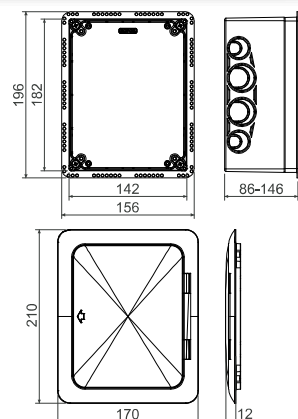

KUZ-V

- krabice univerzální do zateplení s víkem

PC-ABS -25 - +60°C 850°C A1 - F 30 sec. IP30 (44)

- ▶ Pro instalaci do zateplených fasád budov tloušťky 80 - 140 mm, případně jako krabice pod omítku.
- ▶ Použití jako rozvodná krabice, pro měřicí svorku hromosvodu a jiné aplikace dle zákazníka.
- ▶ Nastavitelná hloubka krabice.
- ▶ Sestava obsahuje krabici a rovné víko + nerezové šrouby + těsnění.
- ▶ Robustní konstrukce.
- ▶ Chráněno evropským průmyslovým a užitným vzorem.
- ▶ Montážní video na www.kopos.cz.
- ▶ Víko ke krabici je možné zakoupit samostatně jako náhradní díl V 180_HB.

položka	popis		EAN
KUZ-V_KB	jednotlivé krabice baleny v samostatných kartonech	1	8595568923660

- příslušenství

S-KSK 2
str. 1-49TS35
str. 2-71TYP0...
str. 1-79

- montážní video

KUZ-VO

- krabice univerzální do zateplení s otevíracím víkem

PC-ABS -25 - +60°C 850°C A1 - F 30 sec. IP30 (44)

- ▶ Pro instalaci do zateplených fasád budov tloušťky 80 - 140 mm, případně jako krabice pod omítku.
- ▶ Použití pro zabudování elektrických přístrojů, rozvodná krabice a jiné aplikace dle zákazníka.
- ▶ Nastavitelná hloubka krabice.
- ▶ Sestava obsahuje krabici, otevírací víko, vnitřní montážní desku a nerezové šrouby + těsnění.
- ▶ Robustní konstrukce.
- ▶ Chráněno evropským průmyslovým a užitným vzorem.
- ▶ Montážní video na www.kopos.cz.
- ▶ Otevírací víko ke krabici je možné zakoupit samostatně jako náhradní díl VO 180_KB.