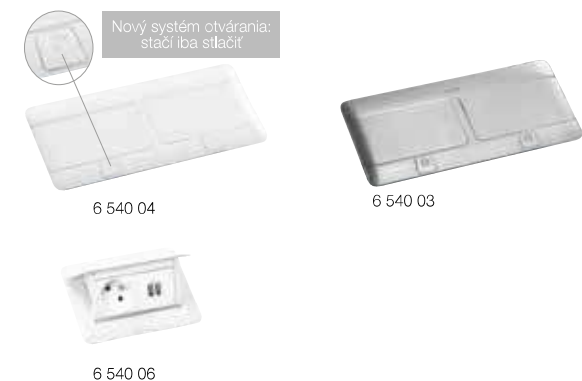

Pop-up krabice

inštalácia do nábytku

Nový systém otvárania: stačí iba stlačiť

Technické charakteristiky (vedľa)

Určené na inštaláciu do betónovej alebo zdvojenej podlahy, alebo do kancelárskeho nábytku (kancelárske stoly, stoly v zasadacích miestnostiach atď.). V súlade s normami STN EN 60670-1, STN EN 60670-23 a STN IEC 60884-1. Podľa ČSN 3323 12 vyhovuje na montáž do materiálov stupňa horľavosti C2 (trieda reakcie na oheň D).

Bal. Obj. č. Pop-up krabice do podlahy (prázdne)

Bal.	Obj. č.	Pop-up krabice do podlahy (prázdne)
		Tenký dizajn ponúka dokonalé začlenenie do podlahy alebo do kancelárskeho nábytku. Pop-up sú vybavené systémom ochrany voči náhodnému otvoreniu krabice nohou. Určené pre prístroje Mosaic™. Nutné použiť s inštaláčnymi krabicami na zapustenú montáž do podlahy či muriva alebo s inštaláčnou sadou do zdvojenej podlahy (pozri dole).
		3 moduly⁽¹⁾
1	0 540 10	● Hliník (matný)
1	0 540 15	● Mosadz (brúsená)
1	0 540 20	● Nerez (brúsený)
		6 (2 x 3) modulov⁽¹⁾
1	0 540 12	● Hliník (matný)
1	0 540 17	● Mosadz (brúsená)
1	0 540 22	● Nerez (brúsený)
		4 moduly⁽¹⁾
1	0 540 11	● Hliník (matný)
1	0 540 16	● Mosadz (brúsená)
1	0 540 21	● Nerez (brúsený)
		8 (2 x 4) modulov⁽¹⁾
1	0 540 13	● Hliník (matný)
1	0 540 18	● Mosadz (brúsená)
1	0 540 23	● Nerez (brúsený)

Bal. Obj. č. Pop-up krabice do nábytku (prázdne)

Bal.	Obj. č.	Pop-up krabice do nábytku (prázdne)
		Hrúbka dosky nábytku pre inštaláciu je 15 až 40 mm. Nutné nainštalovať s dodávanou inštaláčnou sadou do nábytku. Kryt je osadený ochrannou fóliou. Nevhodné ako podlahová krabica - pri našliapnutí môže dôjsť k nechcenému otvoreniu krabice.
		4 moduly⁽¹⁾
1	6 540 00	● Nerez (matný)
1	6 540 01	○ Biela (lesklá)
1	6 540 02	● Čierna (matná)
		8 (2 x 4) modulov⁽¹⁾
1	6 540 03	● Nerez (matný)
1	6 540 04	○ Biela (lesklá)
1	6 540 05	● Čierna (matná)

Pop-up krabice do nábytku (osadené)

Bal.	Obj. č.	Pop-up krabice do nábytku (osadené)
		1 silová zásuvka + 2x USB nabíjačka
		4 moduly:
		- 1 zásuvka 2P + T 16 A 250 V~ s pripojeným 2m káblom s vidlicou 2P + T (H 05 VVF 3G 1,5 mm²)
		Maximálne zaťaženie 3 680 W pri 230 V~
		- Dvojité USB nabíjačka mobilných zariadení 2 400 mA
1	6 540 06	○ Biela (lesklá)
1	6 540 07	● Nerez (matný)

Inštaláčna sada na montáž do zdvojenej podlahy alebo do nábytku

Bal.	Obj. č.	Inštaláčna sada na montáž do zdvojenej podlahy alebo do nábytku
		Dodávané so svorkovnicou a upevňovacími svorkami na montáž do zdvojenej podlahy alebo do nábytku. Kompatibilné s:
		- štruktúrovanou kabelážou Cat. 6,
		- kabelážou pre audio/video rozvod.
1	0 540 05	3 moduly
1	0 540 07	6 (2 x 3) modulov
1	0 540 06	4 moduly
1	0 540 08	8 (2 x 4) modulov

Inštaláčne krabice na zapustenú montáž do betónu

Bal.	Obj. č.	Inštaláčne krabice na zapustenú montáž do betónu
		Na inštaláciu Pop-up krabíc do betónovej podlahy. Vybavené káblovými priechodkami na rúrky s priemerom 20 a 25 mm.
		Kovové inštaláčne krabice
1	0 540 00	3 moduly
1	0 540 02	6 (2 x 3) modulov
1	0 540 01	4 moduly
1	0 540 03	8 (2 x 4) modulov
		Plastové inštaláčne krabice
1	6 503 90	3 moduly
1	6 503 31	6 modulov