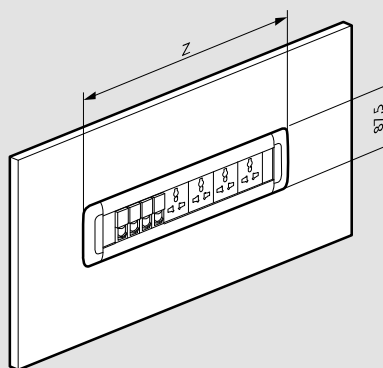

Vonkajšie rozmery