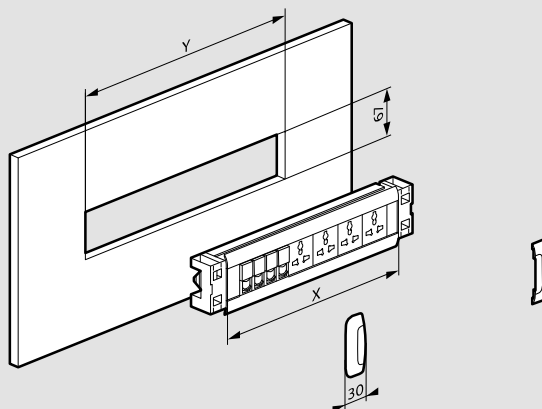

zapustené zásuvkové bloky

Inštalácia

Rozmery otvorov